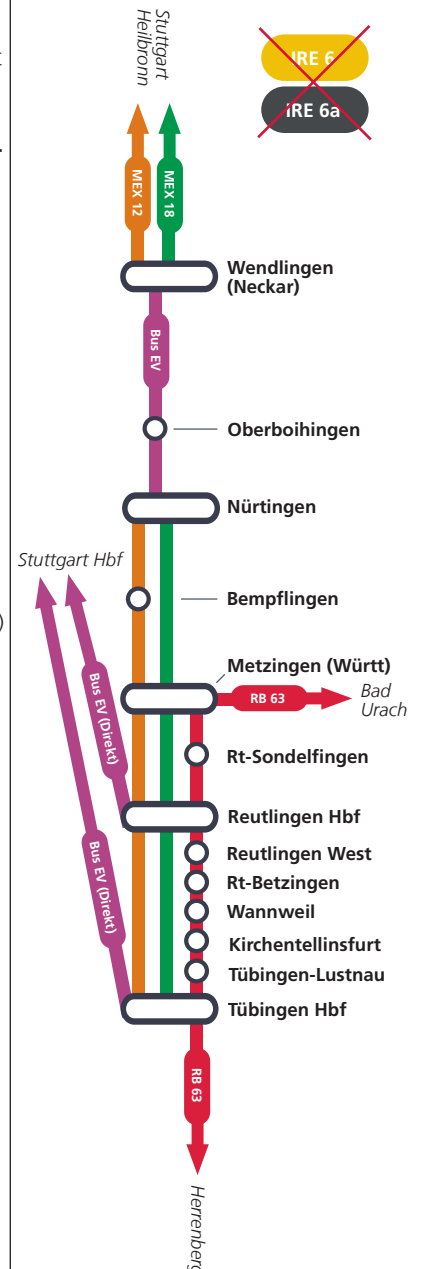

*abweichender Takt in den späten Abend- und Nachtstunden sowie den frühen Morgenstunden

Um Anschluss an die SEV-Busse zu bieten, werden außerdem einige zusätzliche Zugfahrten in den einzelnen Abschnitten eingerichtet:

Fahrtrichtung Tübingen Hbf ▶ Stuttgart Hbf:

- MEX 28090: Tübingen Hbf ab 04:33 Uhr ▶ Nürtingen an 04:59 Uhr
- MEX 28094: Tübingen Hbf ab 06:03 Uhr ▶ Nürtingen an 06:32 Uhr
- MEX 32944: Wendlingen (Neckar) ab 06:39 Uhr ▶ Stuttgart Hbf an 07:07 Uhr
- MEX 28098: Tübingen Hbf ab 07:05 Uhr ▶ Nürtingen an 07:32 Uhr
- MEX 32946: Wendlingen (Neckar) ab 07:41 Uhr ▶ Stuttgart Hbf an 08:08 Uhr
- MEX 28102: Tübingen Hbf ab 08:05 Uhr ▶ Nürtingen an 08:32 Uhr
- MEX 32948: Wendlingen (Neckar) ab 08:41 Uhr ▶ Stuttgart Hbf an 09:08 Uhr

Fahrtrichtung Stuttgart Hbf ▶ Tübingen Hbf:

- MEX 32947: Stuttgart Hbf ab 06:23 Uhr ▶ Wendlingen (Neckar) an 06:50 Uhr
- MEX 28093: Nürtingen ab 06:55 Uhr ▶ Tübingen Hbf an 07:23 Uhr
- MEX 32949: Stuttgart Hbf ab 08:54 Uhr ▶ Wendlingen (Neckar) an 09:18 Uhr
- MEX 28103: Nürtingen ab 09:24 Uhr ▶ Tübingen Hbf an 09:53 Uhr
- MEX 28163: Nürtingen ab 00:24 Uhr ▶ Tübingen Hbf an 00:53 Uhr¹⁾

¹⁾ Zug verkehrt vom 21. bis 22.04. und vom 12. bis 13.05.2024

Bitte informieren Sie sich vor Fahrtantritt über Ihre Reiseverbindung. Die aktuellen Abfahrtszeiten finden Sie stets in den elektronischen Auskunftsmedien unter www.sweg.de/sbs und www.bahn.de.

Sie haben Fragen oder Anregungen?

0800 223 5546
(24h tägl. kostenfrei erreichbar)

service.sbs@sweg.de

sweg.de/sbs

SWEG

SWEG Bahn Stuttgart GmbH, Presselstraße 10 | 70191 Stuttgart