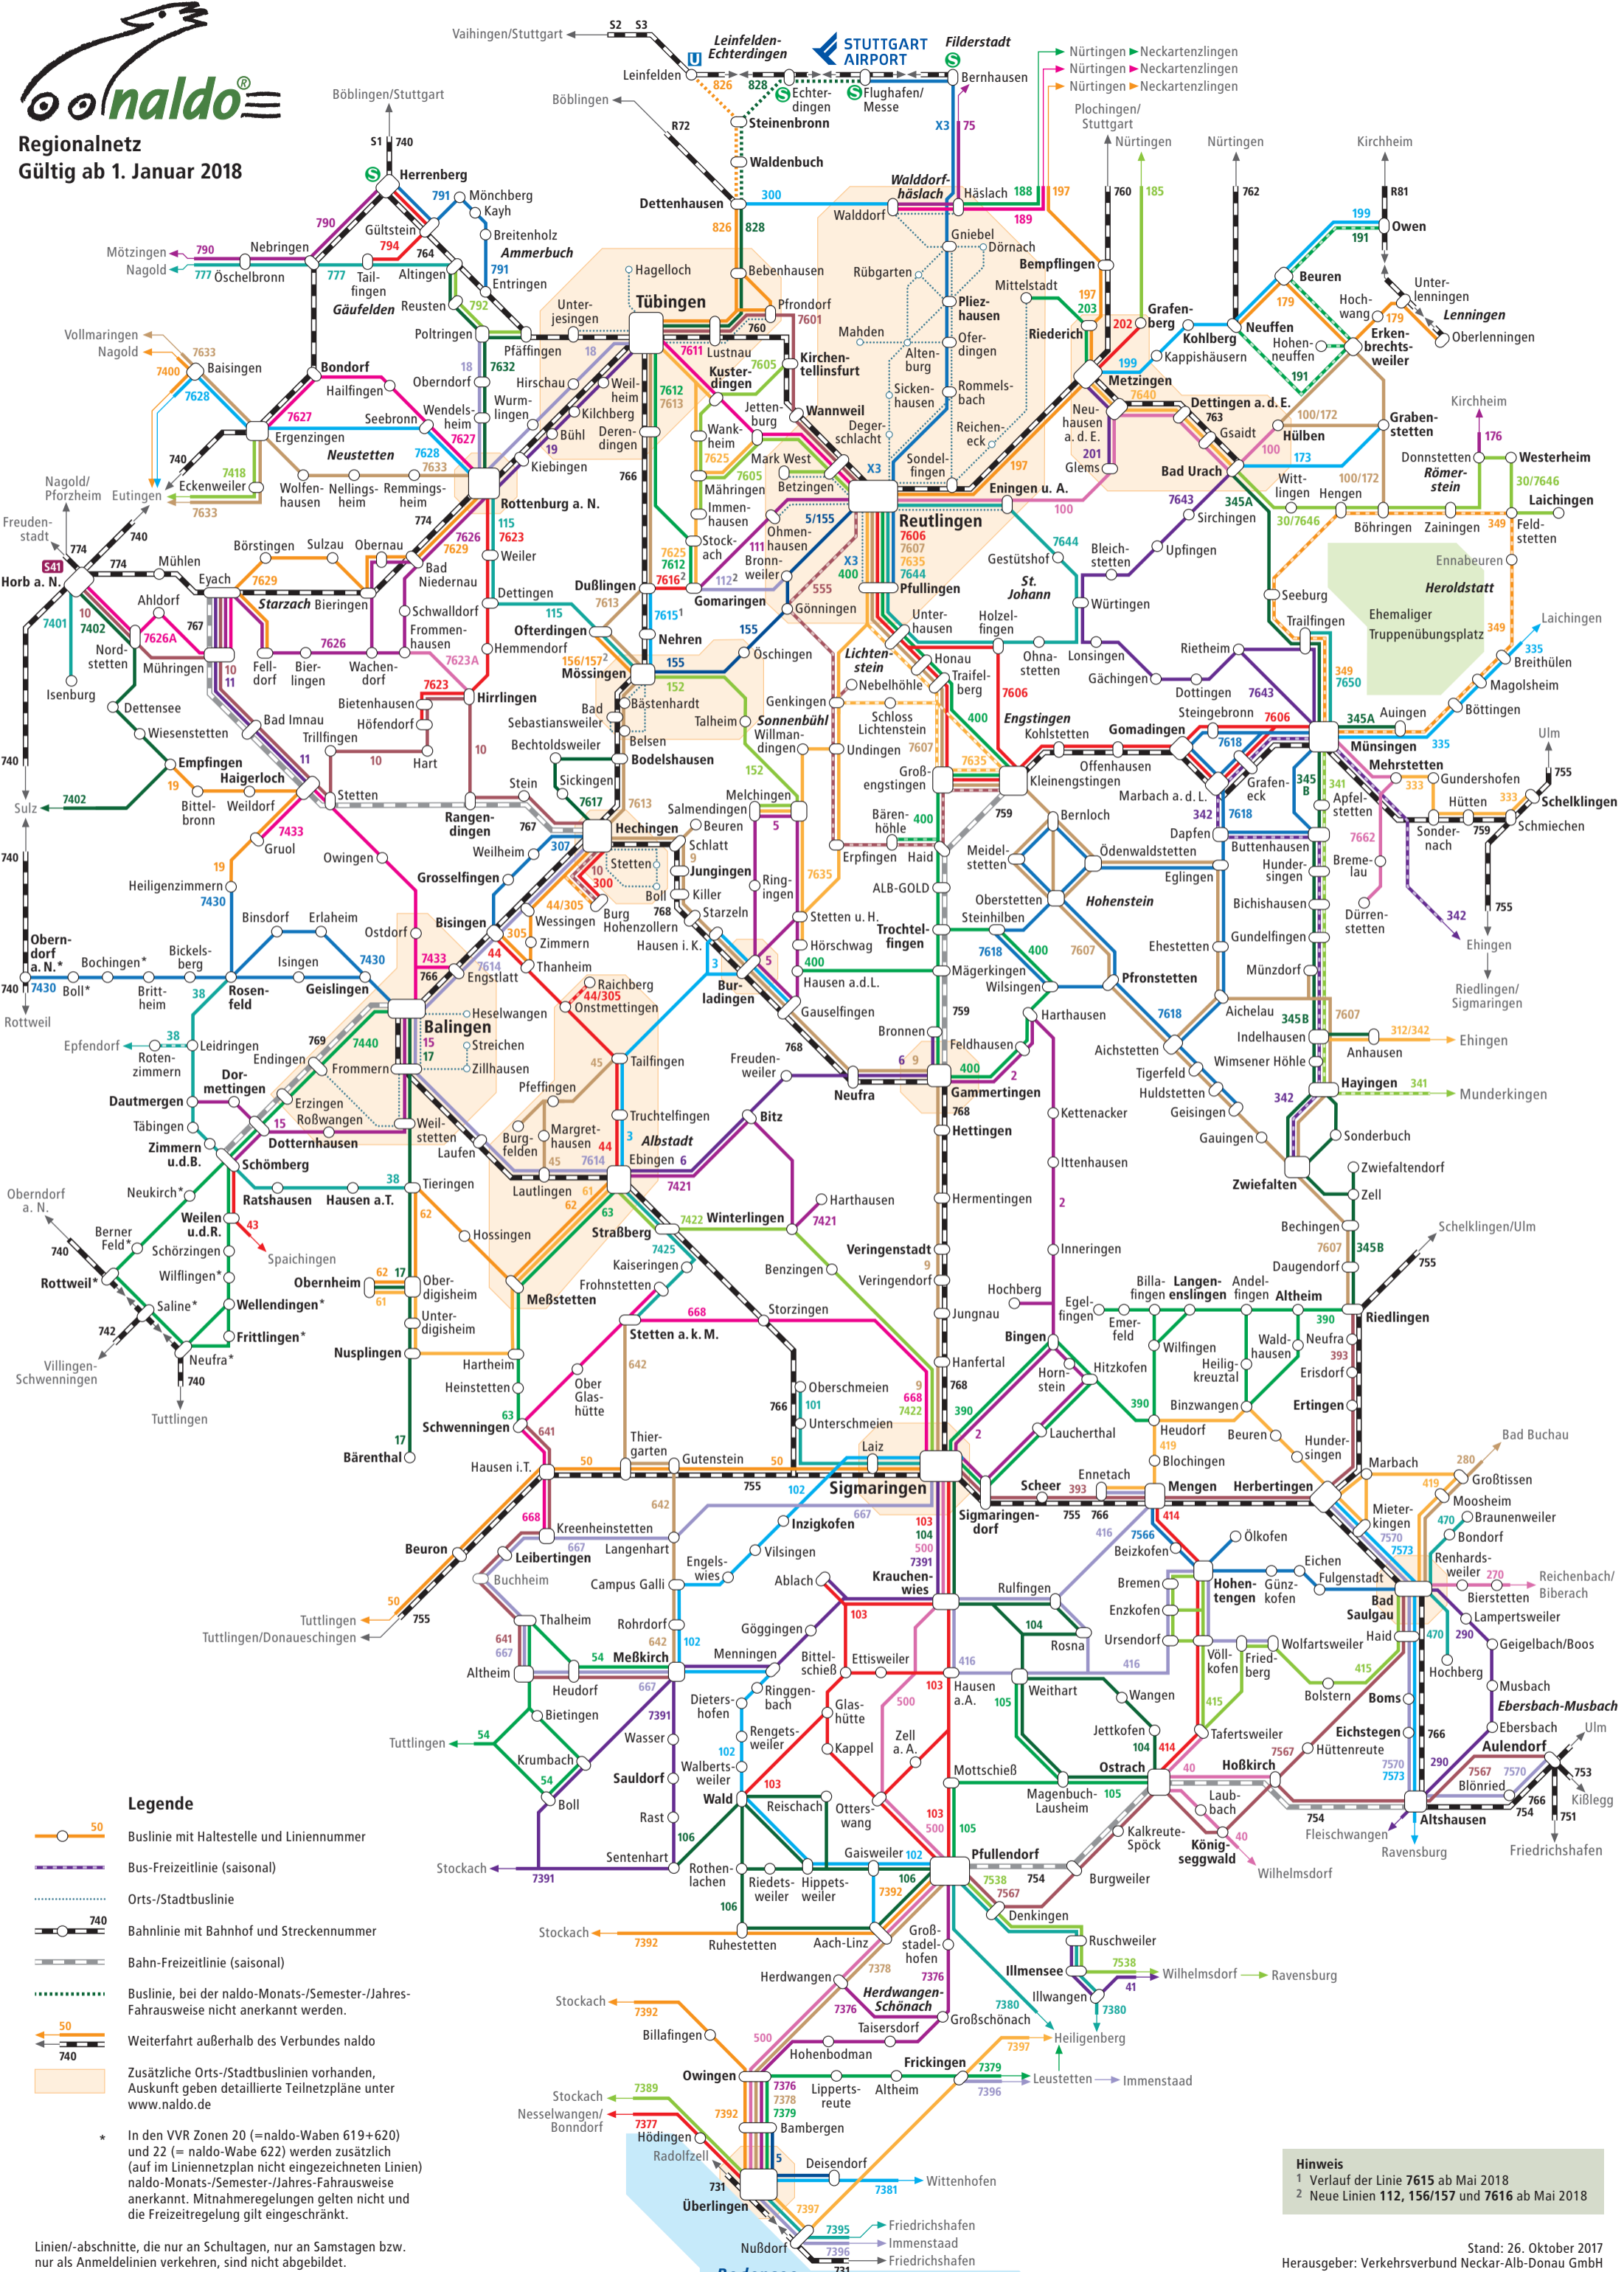

Regionalnetz Gültig ab 1. Januar 2018

- Legende**
- Buslinie mit Haltestelle und Liniennummer
 - Bus-Freizeitlinie (saisonal)
 - Orts-/Stadtbuslinie
 - Bahnlinie mit Bahnhof und Streckennummer
 - Bahn-Freizeitlinie (saisonal)
 - Buslinie, bei der naldo-Monats-/Semester-/Jahres-Fahrausweise nicht anerkannt werden.
 - Weiterfahrt außerhalb des Verbundes naldo
 - Zusätzliche Orts-/Stadtbuslinien vorhanden, Auskunft geben detaillierte Teilnetzpläne unter www.naldo.de

* In den VVR Zonen 20 (= naldo-Waben 619+620) und 22 (= naldo-Wabe 622) werden zusätzlich (auf im Liniennetzplan nicht eingezeichneten Linien) naldo-Monats-/Semester-/Jahres-Fahrausweise anerkannt. Mitnahmeregelungen gelten nicht und die Freizeitregelung gilt eingeschränkt.

Linien-/abschnitte, die nur an Schultagen, nur an Samstagen bzw. nur als Anmeldeketten verkehren, sind nicht abgebildet.

Hinweis
 1 Verlauf der Linie 7615 ab Mai 2018
 2 Neue Linien 112, 156/157 und 7616 ab Mai 2018