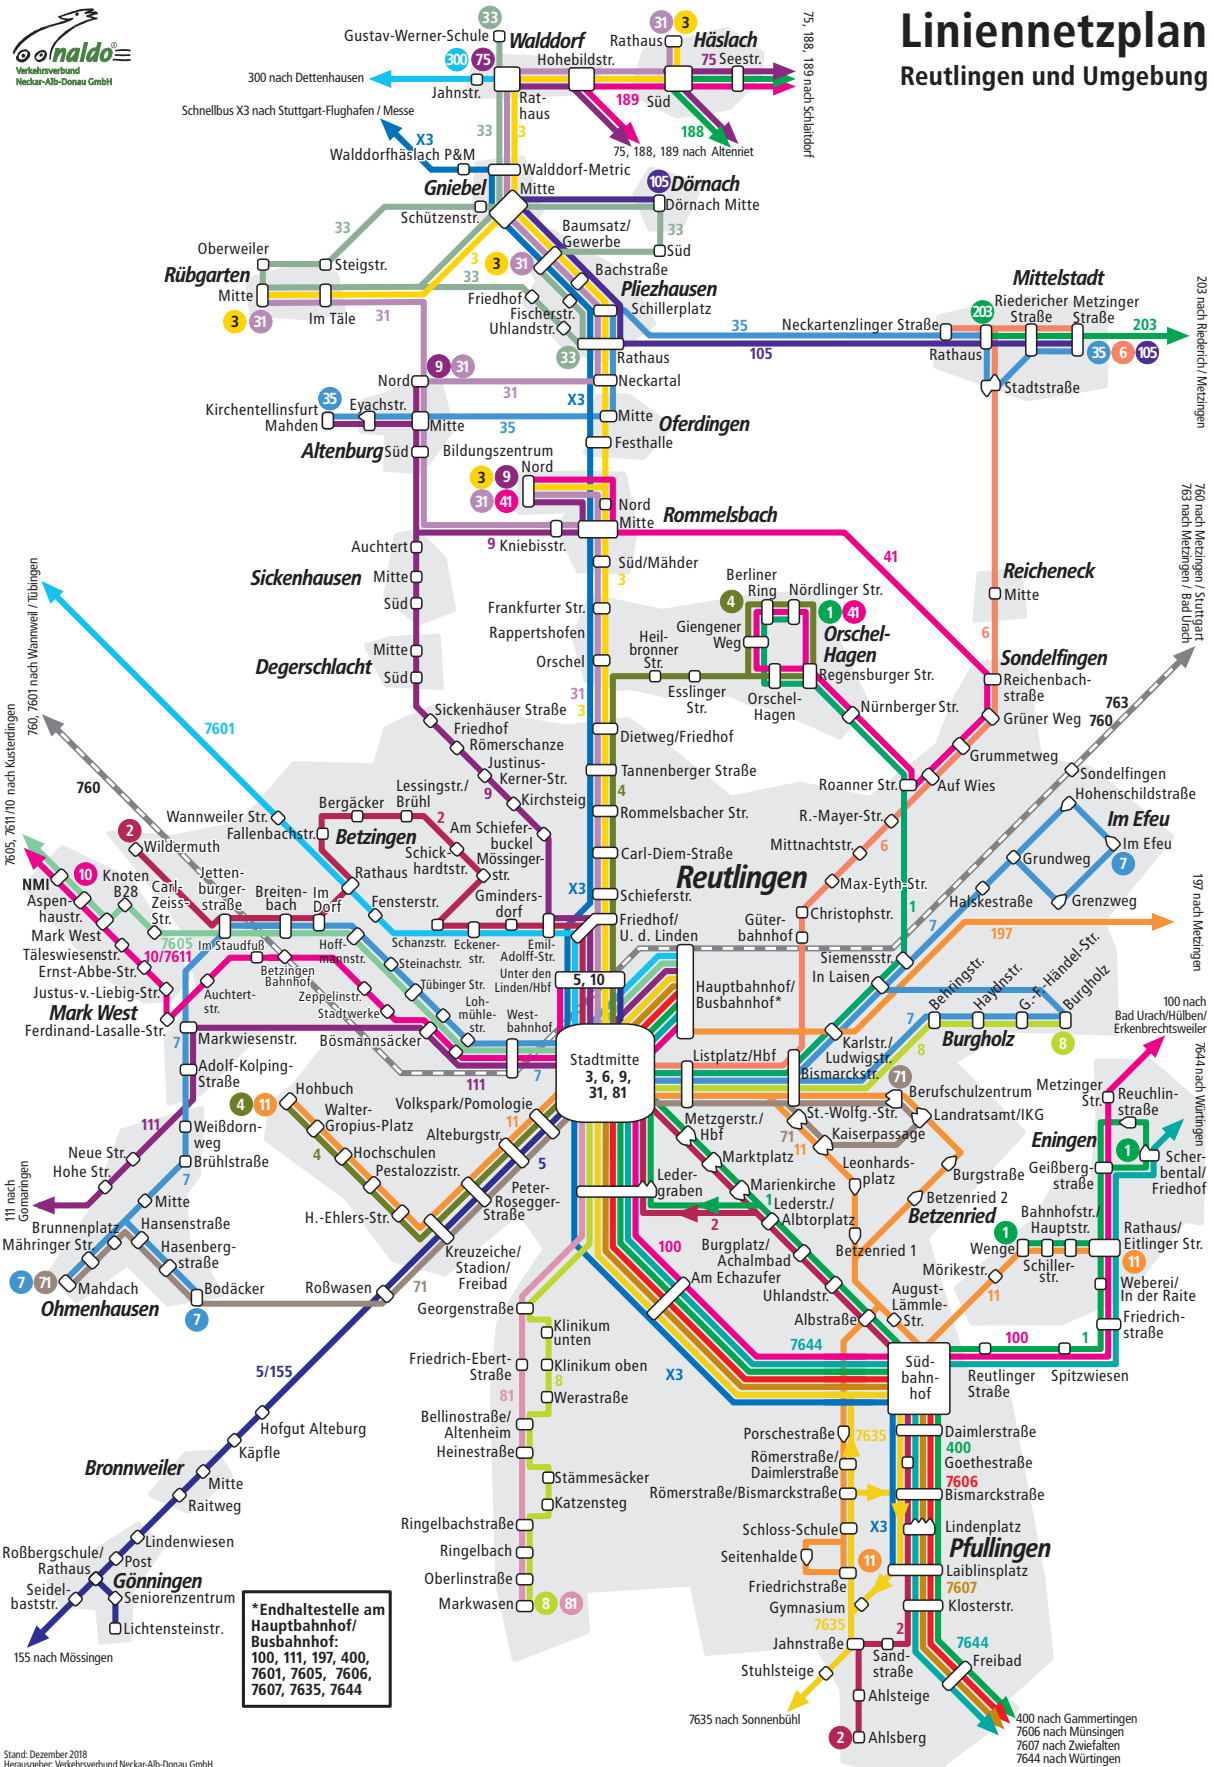

Linienetzplan

Reutlingen und Umgebung

*Endhaltestelle am Hauptbahnhof/ Busbahnhof:
100, 111, 197, 400, 7601, 7605, 7606, 7607, 7635, 7644

	760	Tübingen - Reutlingen - Stuttgart
	763	Reutlingen - Metzingen - Bad Urach
	1	Orschel-Hagen - Eningen
	2	Wildermuth - Pfullingen
	3	RT Stadtmitte - Pliezhausen - Rübgarten/Walddorfhäslach
	31	RT Stadtmitte - Altenburg - Walddorfhäslach
	33	Ortsbus Pliezhausen
	35	Neckartalbus
	4	Orschel-Hagen - Hohbuch
	41	Orschel-Hagen - Bildungszentrum Nord
	5	Reutlingen - Bronnweiler - Gönningen
	6	RT Stadtmitte - Mittelstadt
	7	Efeu - Ohmenhausen
	71	Ohmenhausen - Berufsschulzentrum
	8	Burgholz - Markwasen
	81	Markwasen - Stadtmitte
	9	RT Stadtmitte - Sickenhausen - Altenburg/Rommelsbach
	10/7611	Reutlingen - Mark West - Kusterdingen - Tübingen
	11	Hohbuch - Betzenried - Pfullingen/Eningen
	75	Walddorfhäslach - Filderstadt - Degerloch
	100	Reutlingen - Eningen - Bad Urach - Hülben
	105	Dörnach - Pliezhausen - Mittelstadt
	111	Reutlingen - Gomaringen - Gönningen
	155	Reutlingen - Mössingen
	188	Schlaitdorf - Walddorfhäslach - Neckartenzlingen
	189	Walddorfhäslach - Altenriet - Neckartenzlingen
	197	Reutlingen - Metzingen - Bempflingen
	203	Mittelstadt - Metzingen
	300	Walddorf - Dettenhausen
	400	Reutlingen - Engstingen - Trochtelfingen - Gammertingen
	7601	Reutlingen - Wannweil - Kirchentellinsfurt
	7605	Reutlingen - Kusterdingen - Kirchentellinsfurt
	7606	Reutlingen - Engstingen - Münsingen
	7607	Reutlingen - Hayingen/Pfronstetten - Riedlingen
	7611	siehe 10/7611
	7635	Reutlingen - Sonnenbühl - Hörschwag
	7644	Reutlingen - Würtingen (- Münsingen)
	X3	Schnellbuslinie Pfullingen - Reutlingen - Stuttgart Flughafen / Messe