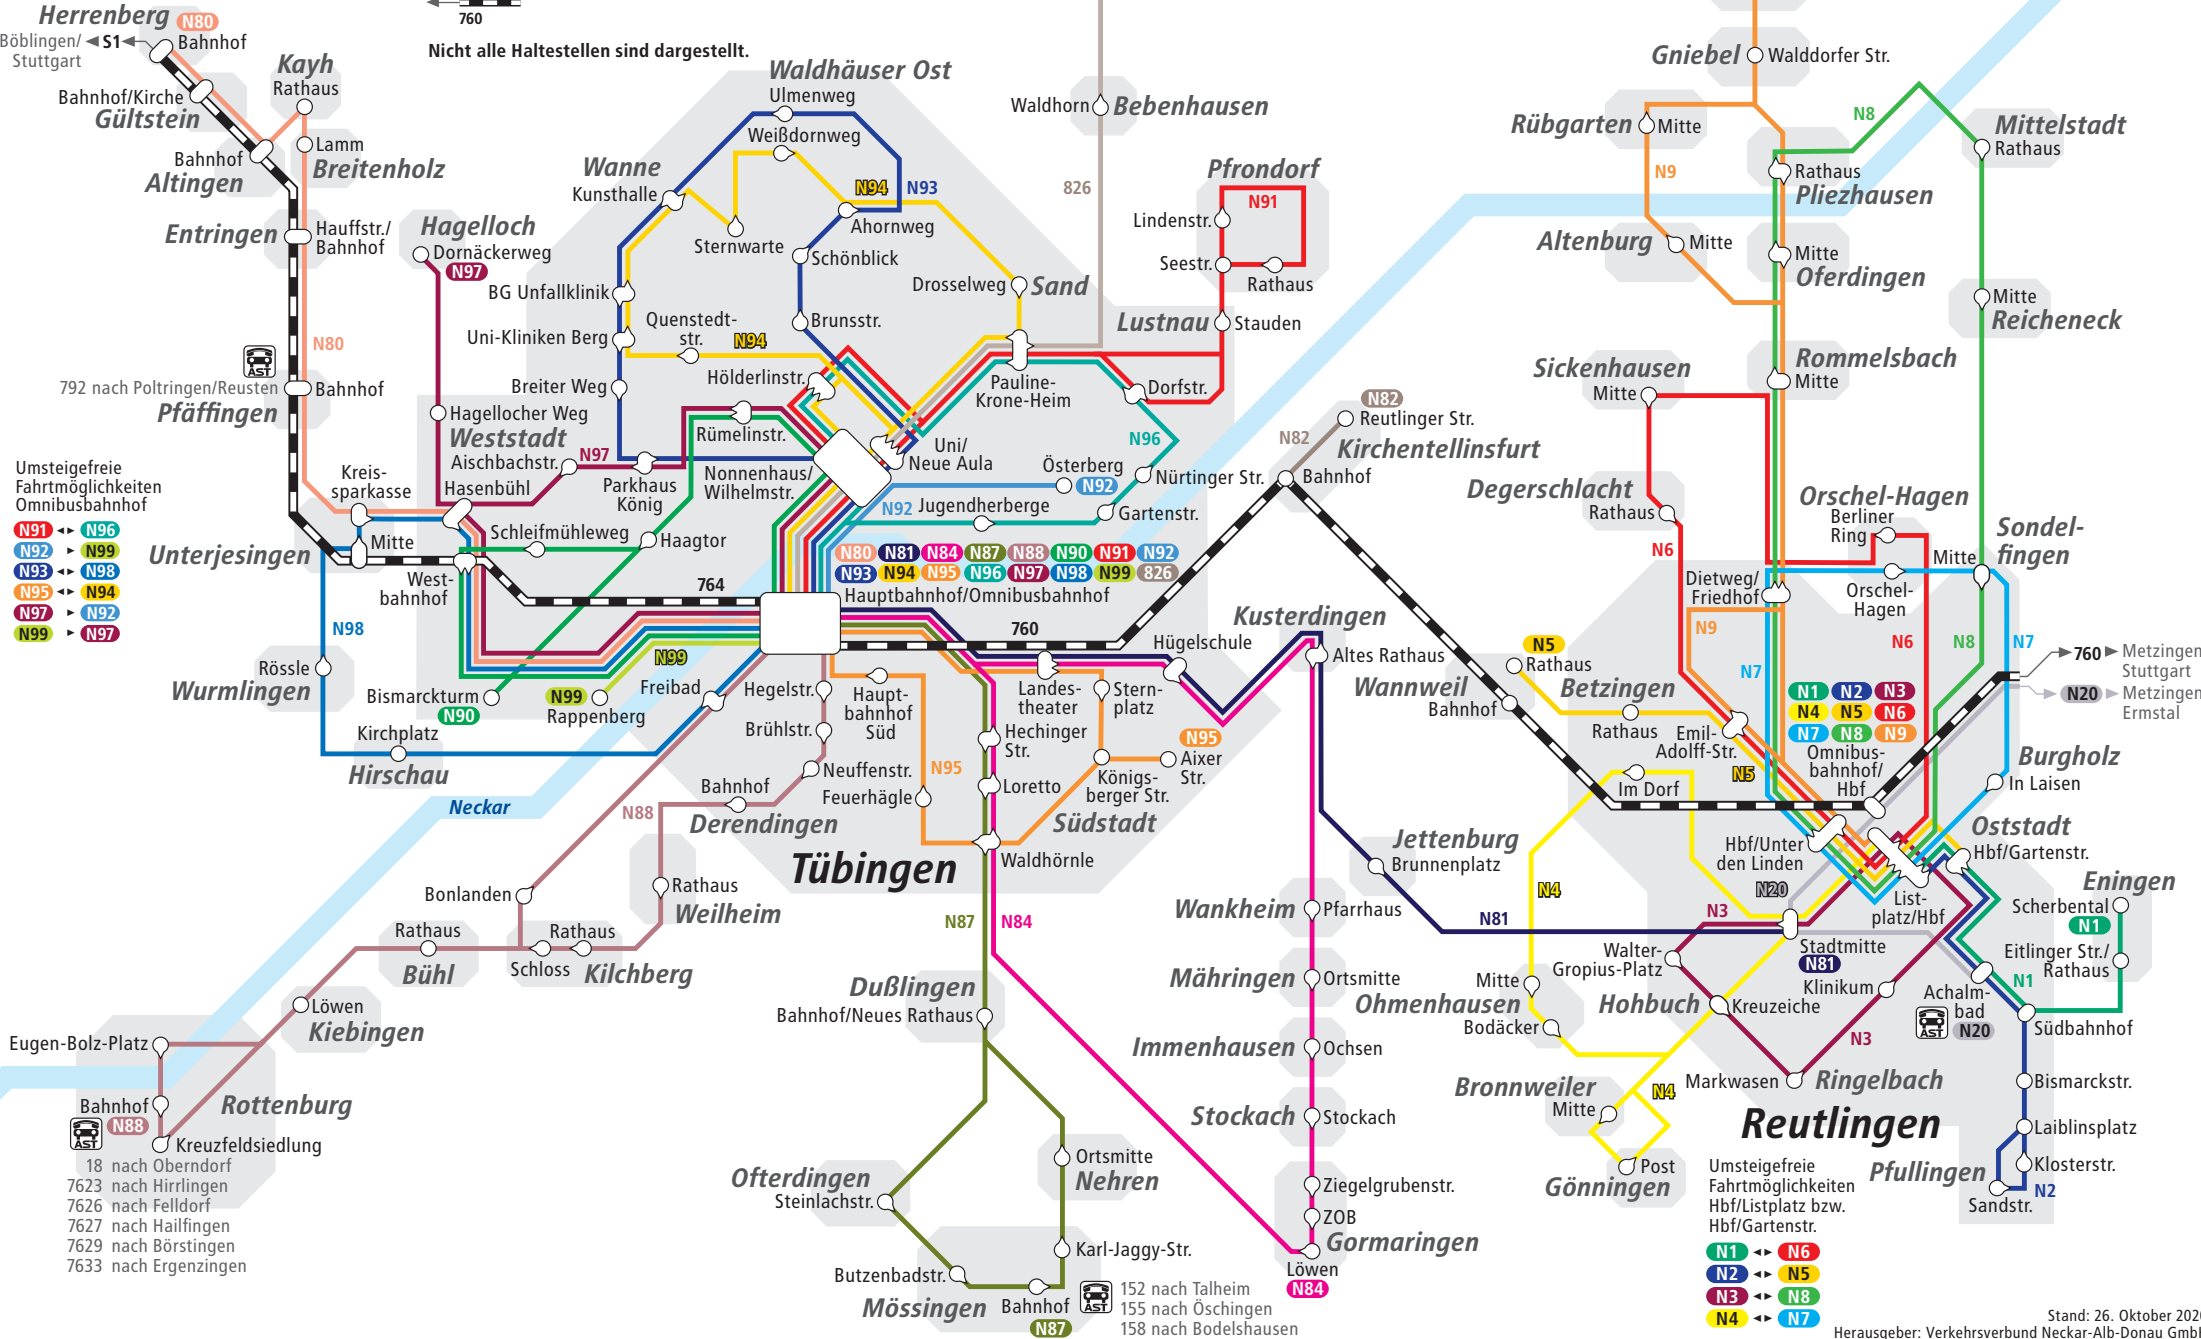

# Teilnetz Nachtverkehr

## Legende

- N1 Nachtuslinie mit Haltestelle, Haltestelle in eine Richtung und Liniennummer
- 760 Bahnlinie mit Bahnhof und Streckennummer
- N20 Weiterfahrt möglich
- 760

Nicht alle Haltestellen sind dargestellt.

- Umsteigefreie Fahrtmöglichkeiten Omnibusbahnhof
- N91 ↔ N96
  - N92 ↔ N99
  - N93 ↔ N98
  - N95 ↔ N94
  - N97 ↔ N92
  - N99 ↔ N97

- Rottenburg**
- N88
  - 18 nach Oberndorf
  - 7623 nach Hirrlingen
  - 7626 nach Fellendorf
  - 7627 nach Hailfingen
  - 7629 nach Börstingen
  - 7633 nach Ergenzingen

- Mössingen**
- N87
  - 152 nach Talheim
  - 155 nach Öschingen
  - 158 nach Bodelshausen

- N1
- N2
- N3
- N4
- N5
- N6
- N7
- N8
- N9

- Umsteigefreie Fahrtmöglichkeiten Hbf/Listplatz bzw. Hbf/Gartenstr.
- N1 ↔ N6
  - N2 ↔ N5
  - N3 ↔ N8
  - N4 ↔ N7