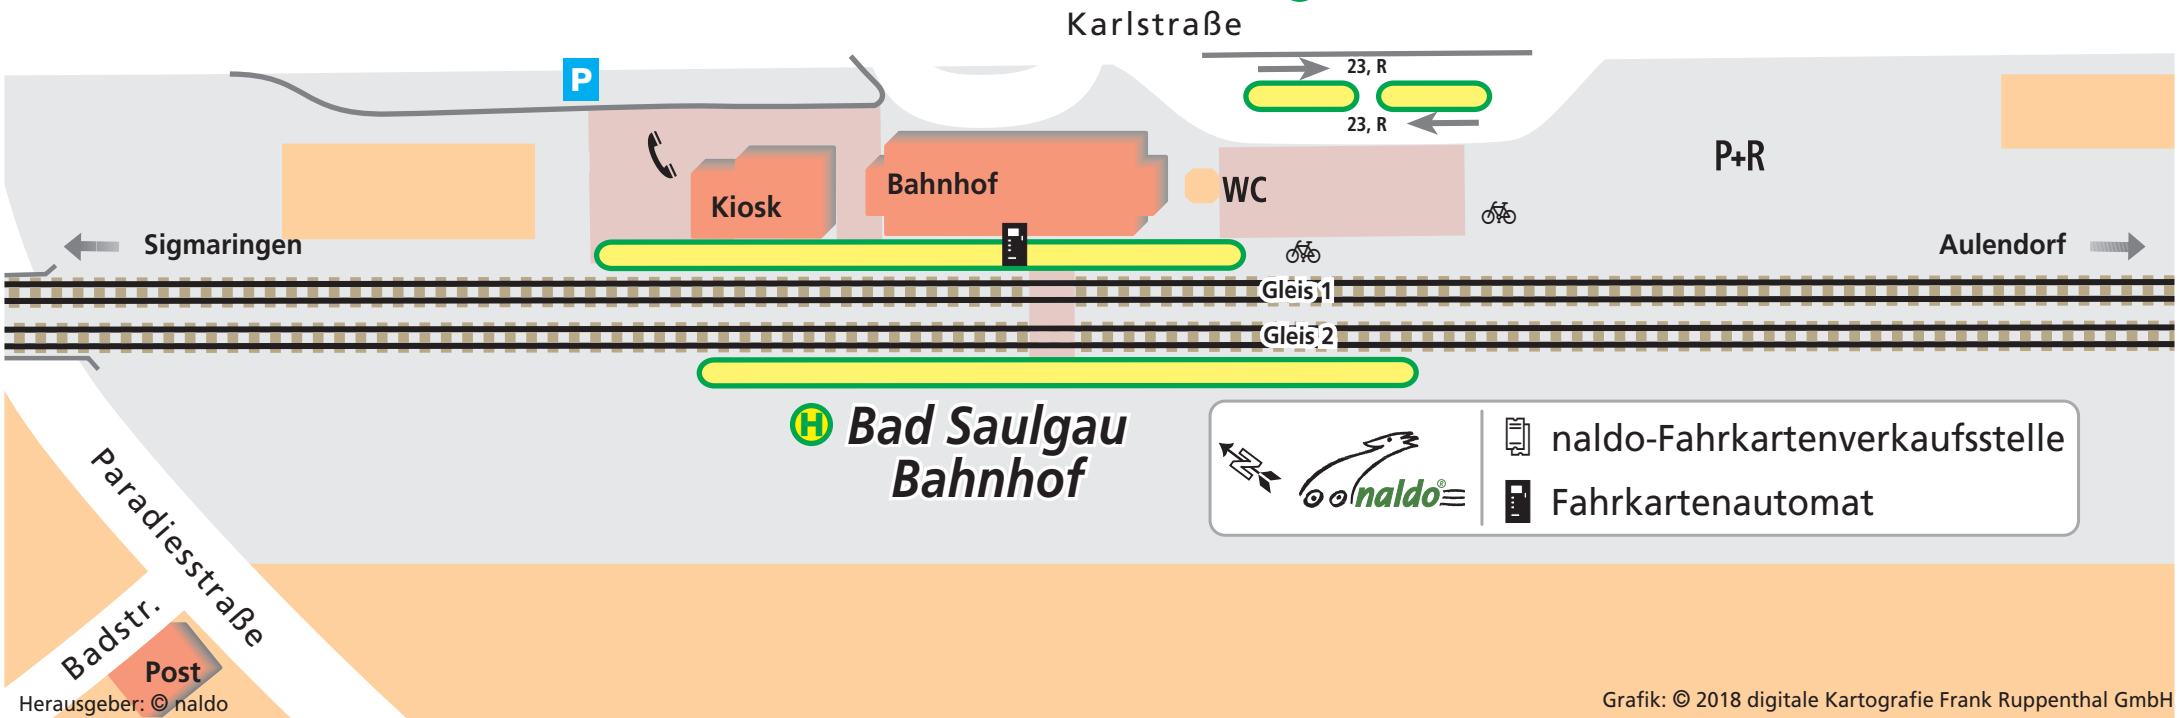

- Abfahrt Busbahnhof**
- 420 Stadtverkehr Bad Saulgau
  - R Regionalverkehrslinien:
  - 270 Biberach
  - 280 Bad Buchau
  - 290 Fleischwangen
  - 415 Repperweiler
  - 419 Mengen
  - 470 Bondorf
  - 7566 Mengen
  - 7567 Pfullendorf
  - 7570 Aulendorf / Herbertingen
  - 7573 Ravensburg / Herbertingen

**H Busbahnhof**

**H Bad Saulgau Bahnhof**

 naldo-Fahrkartenverkaufsstelle  
 Fahrkartenautomat