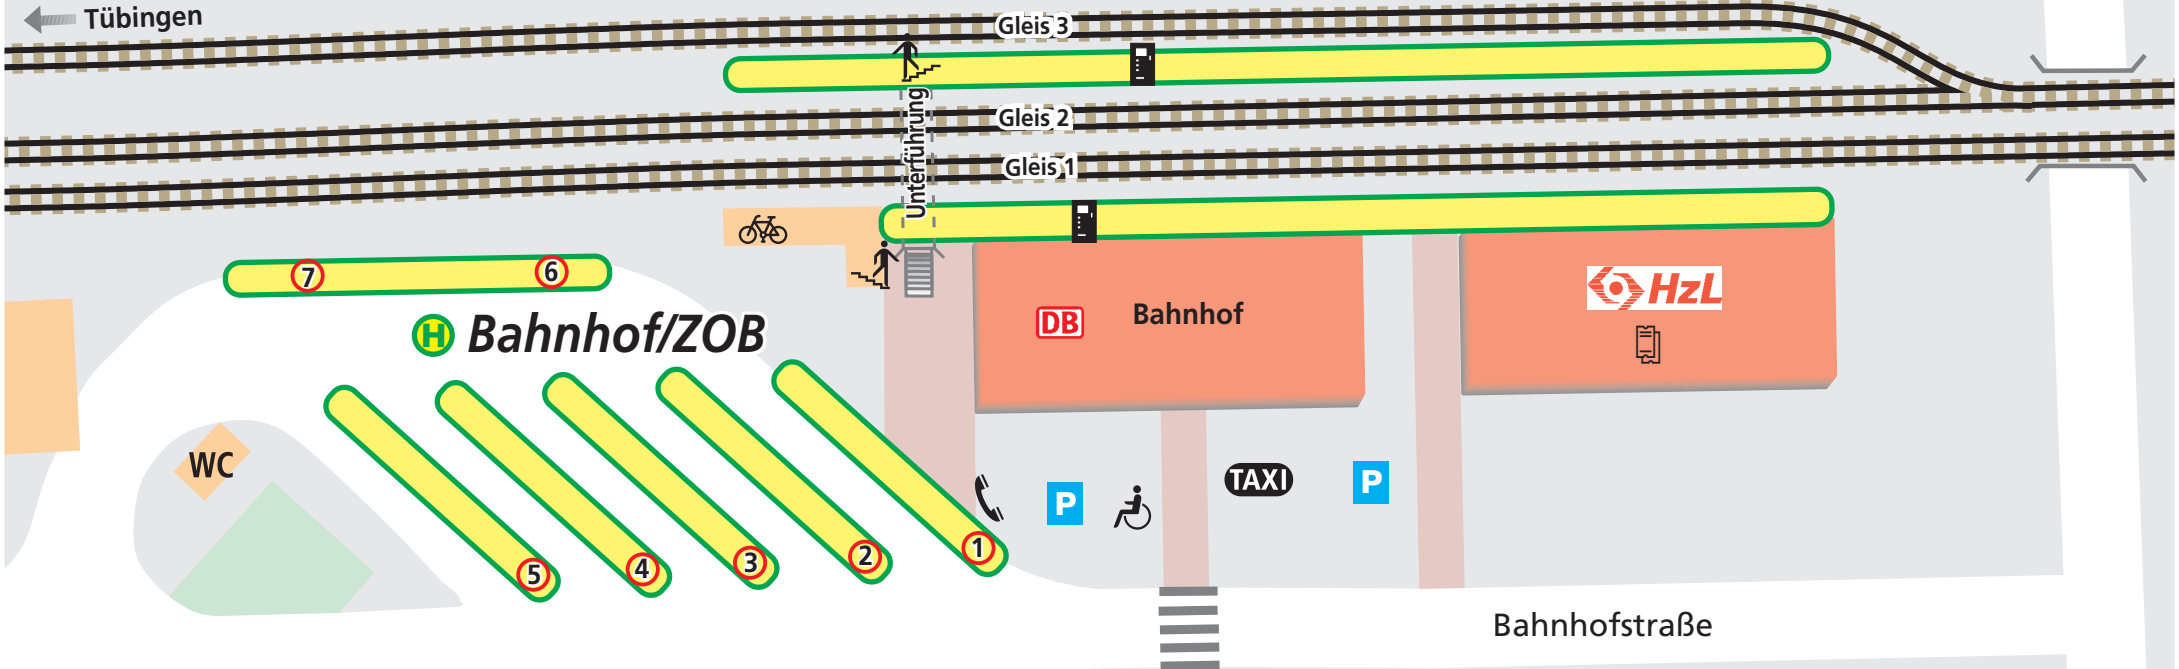

Abfahrt Busbahnhof		
Steig ①	Steig ②	Steig ③
9 Obertorplatz	9 Sigmaringen	10 Horb / Burg Hohenzollern
10 Obertorplatz	305 Bisingen	
300 Obertorplatz -	7617 Bodelshausen	Steig ④
Burg Hohenzollern -	44/305 Burg Hohenzollern -	307 Bisingen
Stetten - Boll	Nägelehaus	7614 Ebingen
301, 302 Stadtverkehr Hechingen		
N1 - N3 Nachtschwärmer		

Tübinger Straße

H Hechingen
Bahnhof

Gammertingen / Sigmaringen →

← Tübingen

H Bahnhof/ZOB

H Landesbahnhof
(Hechingen HzL)

naldo-Fahrkartenverkaufsstelle
 Fahrkartenautomat

← P+R

← Haigerloch / Eyach

→ Gammertingen