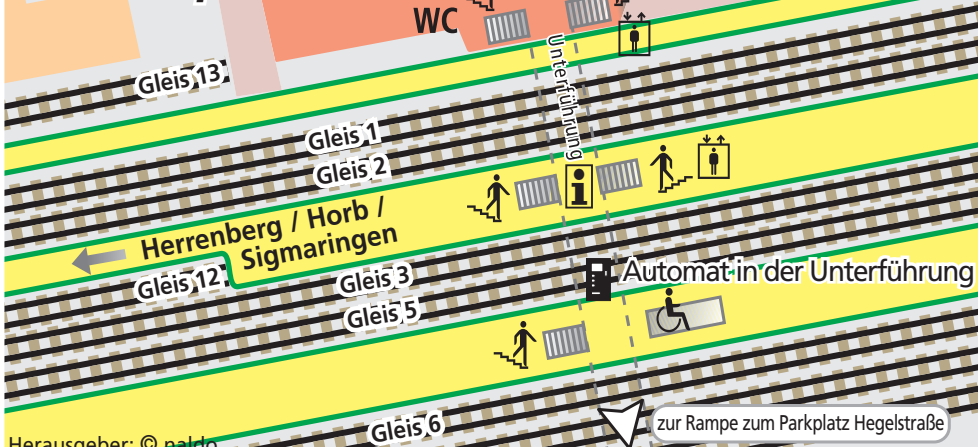

**Abfahrt Busbahnhof**

**Steig G**

- 1, 22, N96 Lustnau
- 7, N91 Pfrondorf
- 21 Alte Weberei
- 23 Sophienpflege

**Steig H**

- 3, N95 Gartenstadt
- 4 Wennfelder Garten
- 8, 34 Bergfriedhof
- 1, 13 Französisches Viertel
- 31 Kreßbach/Eckhof

- 7611 Reutlingen
- 7613, N87 Mössingen

**Steig L**

- 826 Leinfelden
- 828 Flughafen/Messe

**Abfahrt Busbahnhof**

**Steig B**

- 2 Mühlbachäcker
- 5 Derendingen
- 16 Steinlachwasen
- 6, N99 Rappenberg

**Steig D**

- N80 Herrenberg
- N88 Rottenburg
- Fernlinienbusse

**Steig C**

- 18 Rottenburg/  
Poltringen
- 19 Bühl/  
Rottenburg
- N98 Wurmlingen

**Abfahrt Busbahnhof**

**Steig E**

- 2, 3, 4, 6, N93, N94 Waldhäuser Ost

**Steig F**

- 17 Wanne Kunsthalle
- 5 Kliniken - Waldhäuser Ost
- 8, 18, N97 Hagelloch
- 13 Wanne Kunsthalle
- 16 Weststadt
- X15, 19 BG Unfallklinik

Europastr.  
**H** Tübingen  
Hauptbahnhof

- naldo-Fahrkartenverkaufsstelle
- Fahrkartenautomat
- Aufzug
- Rampe