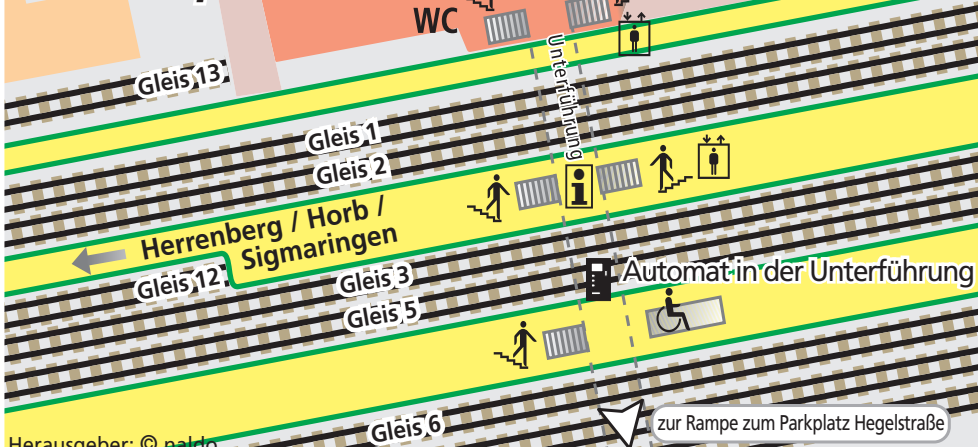

Abfahrt Busbahnhof

Steig G

- 1, 22, N96 Lustnau
- 7, N91 Pfrondorf
- 21 Alte Weberei
- 23 Sophienpflege

Steig H

- 3, N95 Gartenstadt
- 4 Wennfelder Garten
- 8, 34 Bergfriedhof
- 1, 13 Französisches Viertel
- 31 Kreßbach/Eckhof

Steig L

- 826 Leinfelden
- 828 Flughafen/Messe

Abfahrt Busbahnhof

Steig B

- 2 Mühlbachäcker
- 5 Derendingen
- 16 Steinlachwasen
- 6, N99 Rappenberg

Steig D

- N80 Herrenberg
- N88 Rottenburg
- Fernlinienbusse

Steig C

- 18 Rottenburg/
Poltringen
- 19 Bühl/
Rottenburg
- N98 Wurmlingen

Abfahrt Busbahnhof

Steig E

- 2, 3, 4, 6, N93, N94 Waldhäuser Ost

Steig F

- 17 Wanne Kunsthalle
- 5 Kliniken - Waldhäuser Ost
- 8, 18, N97 Hagelloch
- 13 Wanne Kunsthalle
- 16 Weststadt
- X15, 19 BG Unfallklinik

Europastr.
H Tübingen
Hauptbahnhof

naldo-Fahrkartenverkaufsstelle
 Fahrkartenautomat
 Aufzug
 Rampe