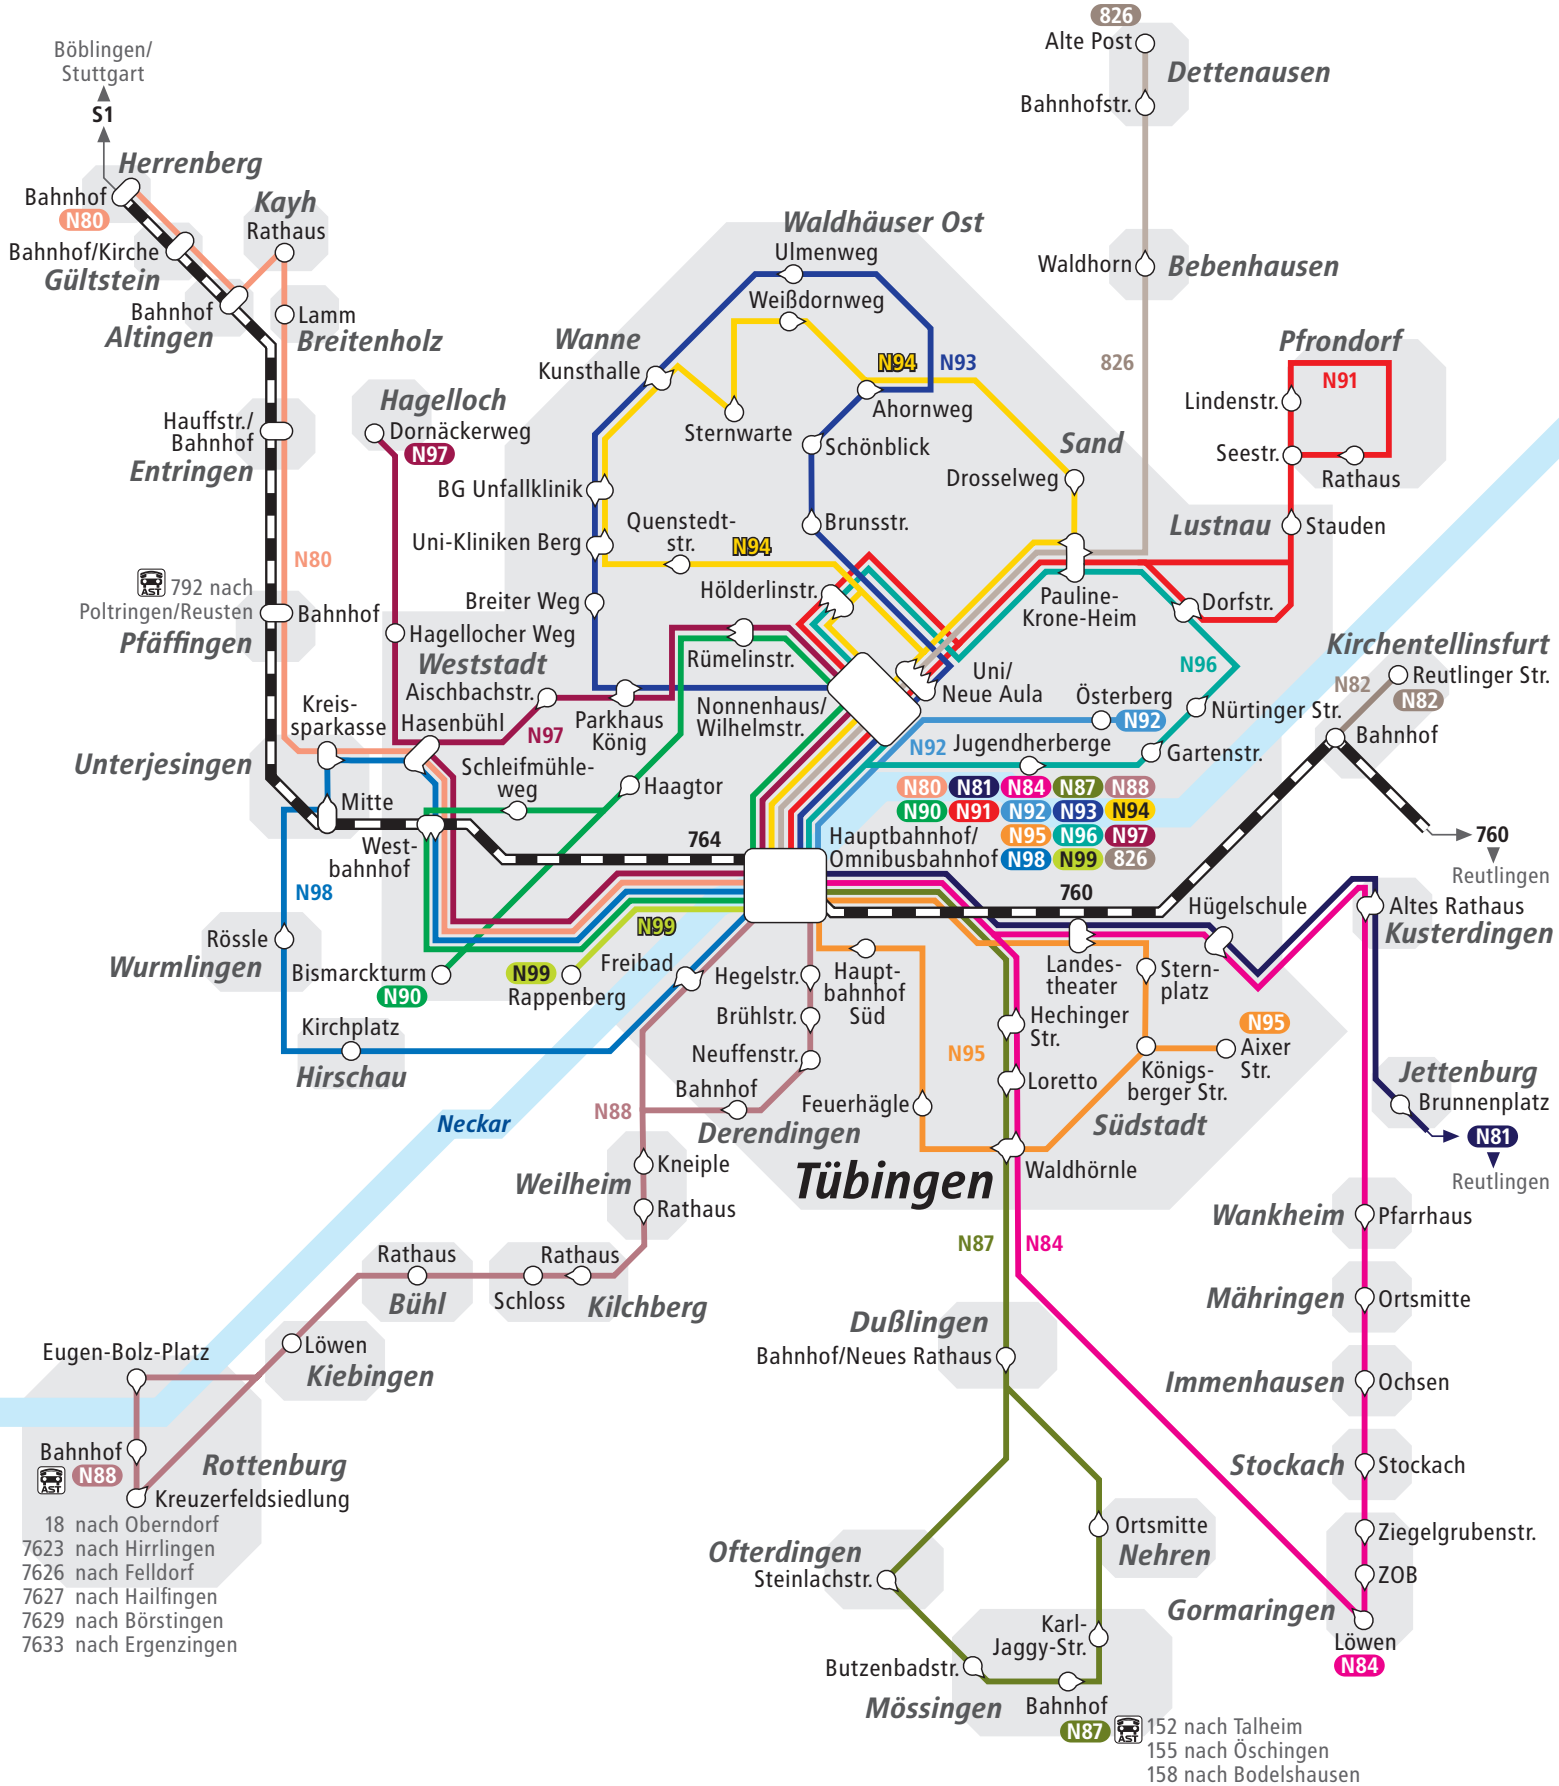

Teilnetz Nachtverkehr Stadt und Landkreis Tübingen

Legende

- N1 Nachtuslinie mit Haltestelle, Haltestelle in eine Richtung und Liniennummer
- 760 Bahnlinie mit Bahnhof und Streckennummer
- N20 Weiterfahrt möglich

Umsteigefreie
Fahrtmöglichkeiten
Omnibusbahnhof

- N91 N96
- N92 N99
- N93 N98
- N95 N94
- N97 N92
- N99 N97

Nicht alle Haltestellen sind dargestellt.

- 18 nach Oberndorf
- 7623 nach Hirrlingen
- 7626 nach Fellldorf
- 7627 nach Hailfingen
- 7629 nach Börstingen
- 7633 nach Ergenzingen

- 152 nach Talheim
- 155 nach Öschingen
- 158 nach Bodelshausen