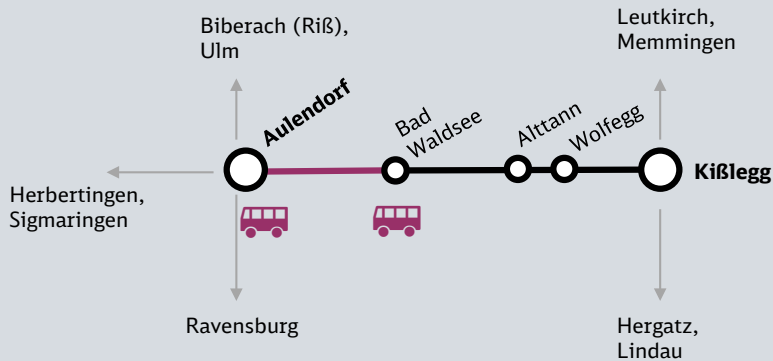

## Württemberg-Allgäu-Bahn

**30. Oktober – 21. November 2021**

Arbeiten an einem Bahnübergang

Streckensperrung zwischen:  
**Aulendorf und Bad Waldsee**

 **Ersatzverkehr**

### Ihre Informationsmöglichkeiten

**Internet** [bauinfos.deutschebahn.com](http://bauinfos.deutschebahn.com)

**Apps** DB Navigator 

**Kundendialog** Telefon 0711 2092-7087  
**DB Regio**

753

Aulendorf - Bad Waldsee

Württemberg-Allgäu-Bahn

→ 753

Gültig vom 30. Oktober 2021 bis 21. November 2021

Zug	SEV 13969	RB 53 17803 2.	SEV 13970	RB 92 17821 2.	SEV 13971	RB 53 17823 2.	SEV 13972	RB 53 17801 2.	SEV 13973	RB 92 17827 2.	SEV 13974	RB 53 17805 2.	SEV 13975	RB 92 17829 2.	SEV 13976	RB 53 17807 2.	SEV 13977	RB 92 17831 2.
	Mo-Fr 1	Mo-Fr 1	Mo-Fr 1	Mo-Fr 1	Mo-Fr 1	Mo-Fr 1												
Bahnhof, Aulendorf	5 00		5 27		6 30		7 42		8 49		9 43		10 49		11 43		12 49	
Bahnhof, Bad Waldsee  ○	5 21		5 48		6 51		8 03		9 10		10 04		11 10		12 04		13 10	
Bad Waldsee		5 29		6 03		6 56		8 08		9 15		10 09		11 15		12 09		13 15
× Alttann				6 11		7 04		8 23		9 23				11 23				13 23
× Wolfegg		5 38		6 14		7 07		8 18		9 26		10 20		11 26		12 20		13 26
KiBlegg ○		5 43		6 20		7 13		8 24		9 32		10 25		11 32		12 25		13 32
nach		Mem- mingen		Hergatz				Mem- mingen		Lindau- Insel		Mem- mingen		Lindau- Insel		Leutkirch		Lindau- Insel

## Bahnhof Bad Waldsee