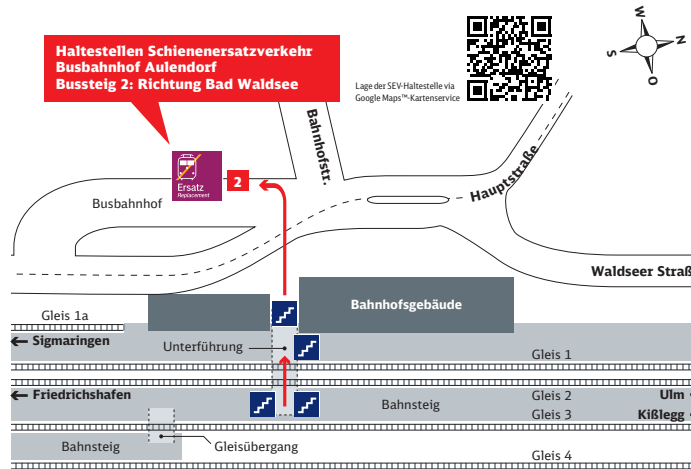

Ihr Weg zur Bushaltestelle bei Schienenersatzverkehr (SEV)

Bahnhof Aulendorf