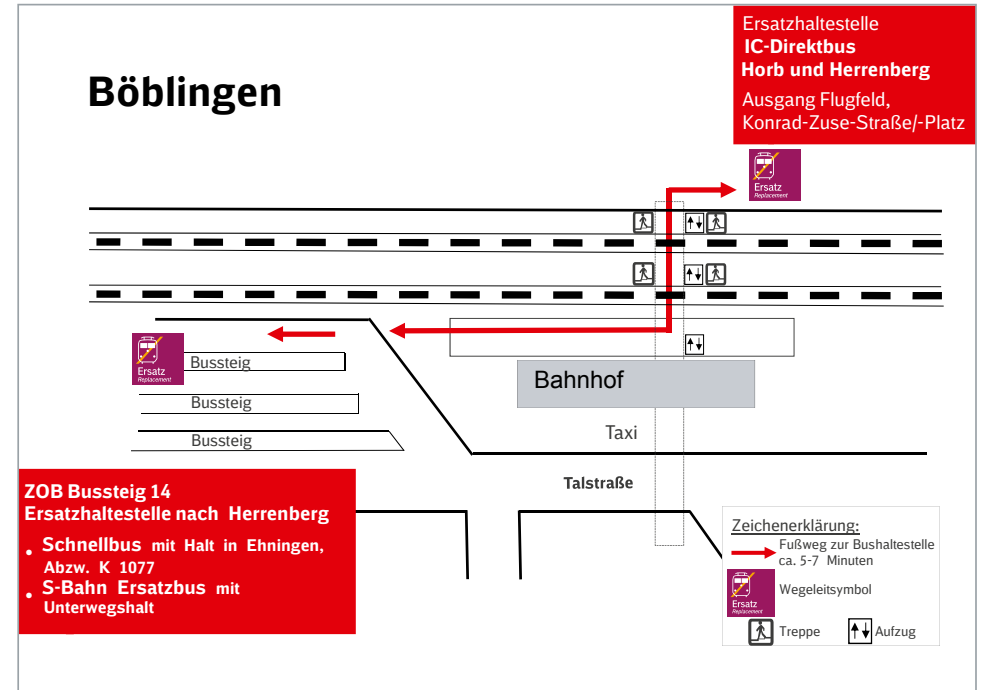

Herrenberg

Böblingen

Ehningen, Abzw. K 1077