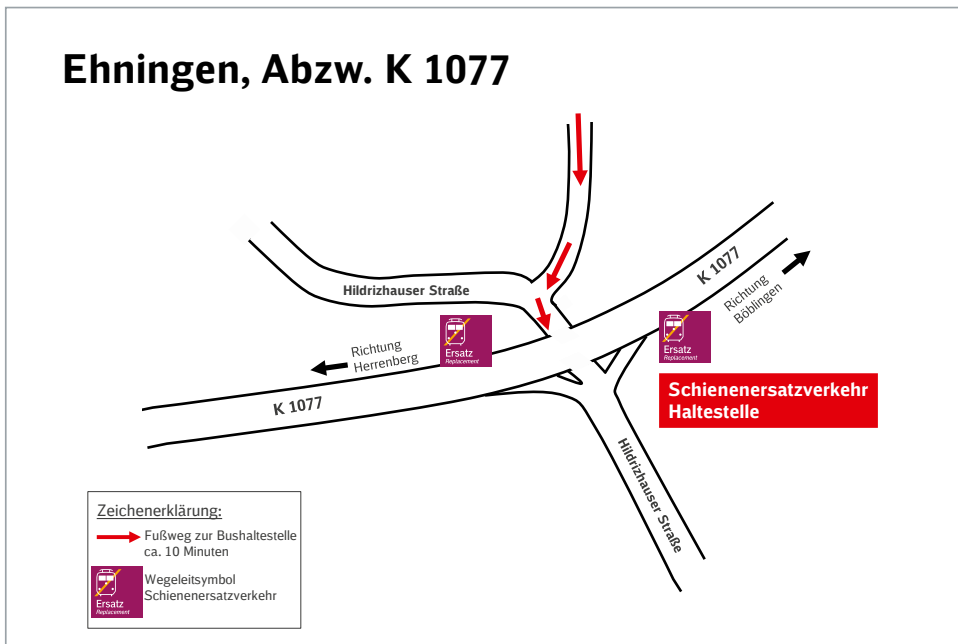

Ehningen, Abzw. K 1077