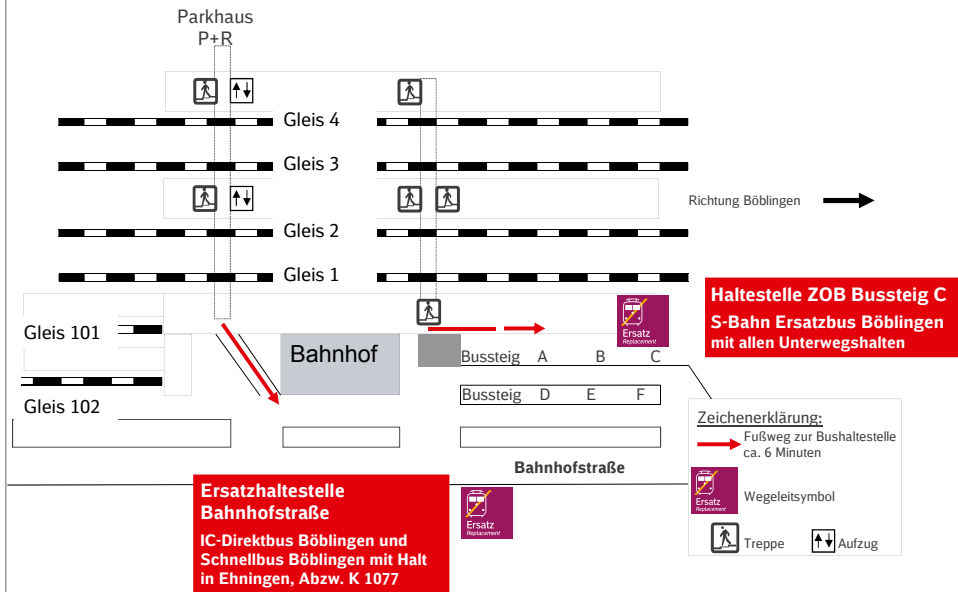

Herrenberg