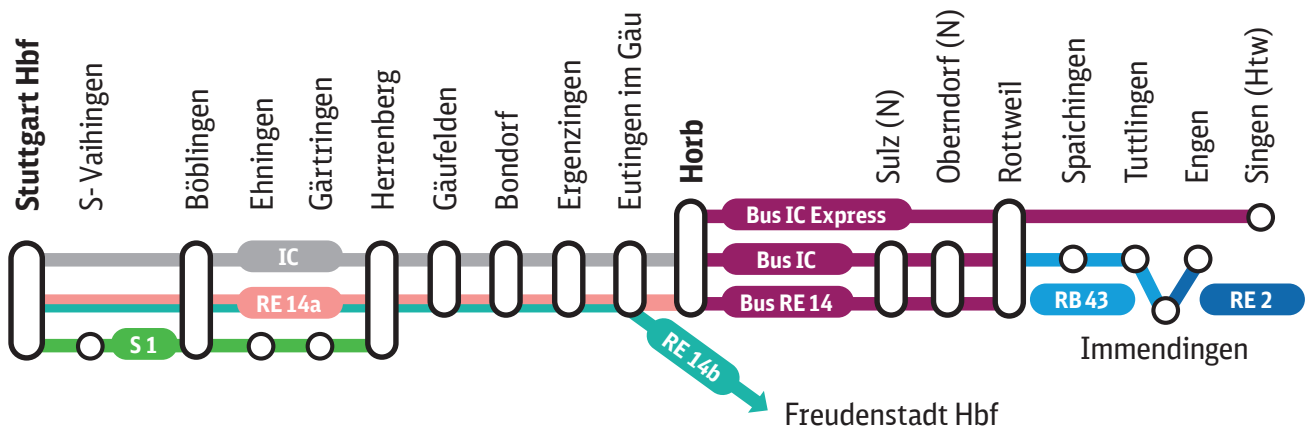

Stuttgart – Singen (Htw)

IC

RE 14a

RE 14b

S 1

9. September bis 26. Oktober 2023

Zugausfälle, Fahrzeitänderungen
und Ersatzverkehr mit Bussen

Streckensperrung zwischen

Horb ◄► Rottweil ◄► Singen (Htw)

Ersatzverkehr mit Bussen

Lage der Ersatzhaltestellen: bahn.de/sev-bw
Fahrradmitnahme nicht möglich.

Ihre Informationsmöglichkeiten

App „DB Navigator“
App „DB Bauarbeiten“

bauinfos.deutschebahn.com