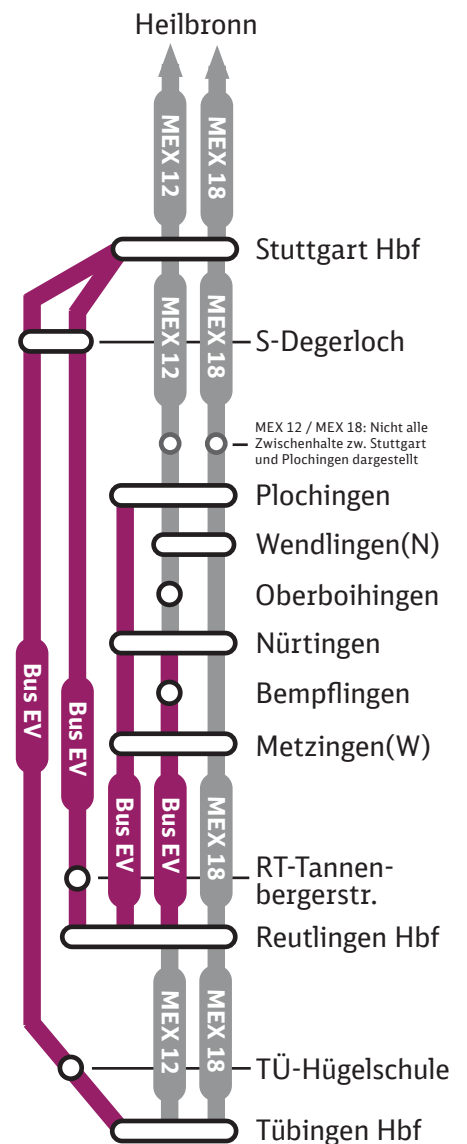

Nürtingen ◀▶ Reutlingen Hbf

Zugausfälle und Ersatzverkehr mit Bus

Freitag, 03. April (20:00 Uhr)
bis Freitag, 10. April

Zugausfälle:

- MEX 12** Nürtingen ◀▶ Reutlingen Hbf
- RE 6** Stuttgart Hbf ◀▶ Tübingen Hbf

Ersatzverkehr mit Bussen:

- Bus EV** Nürtingen ◀▶ Reutlingen Hbf
mit Halt in Bempflingen und Metzingen(Württ)
- Bus EV** Plochingen ◀▶ Reutlingen Hbf
mit Halt in Nürtingen und Metzingen(Württ)
- Bus EV** Stuttgart Hbf ◀▶ Tübingen Hbf
mit Halt in S-Degerloch und TÜ-Hügelschule
- Bus EV** Stuttgart Hbf ◀▶ Reutlingen Hbf
mit Halt in S-Degerloch und RT-Tannenbergerstr.

Weitere alternative Reisemöglichkeiten:

- MEX 18** Stuttgart Hbf ◀▶ Tübingen Hbf
verkehrt stündlich mit allen regulären Halten
- S1** Stuttgart Hbf ◀▶ Tübingen Hbf
- RB 63** mit Umstieg in Herrenberg

Ihre Informationsmöglichkeiten

- App „DB Navigator“
- bahn.de/bauarbeiten

hier zur
DB Reise-
auskunft