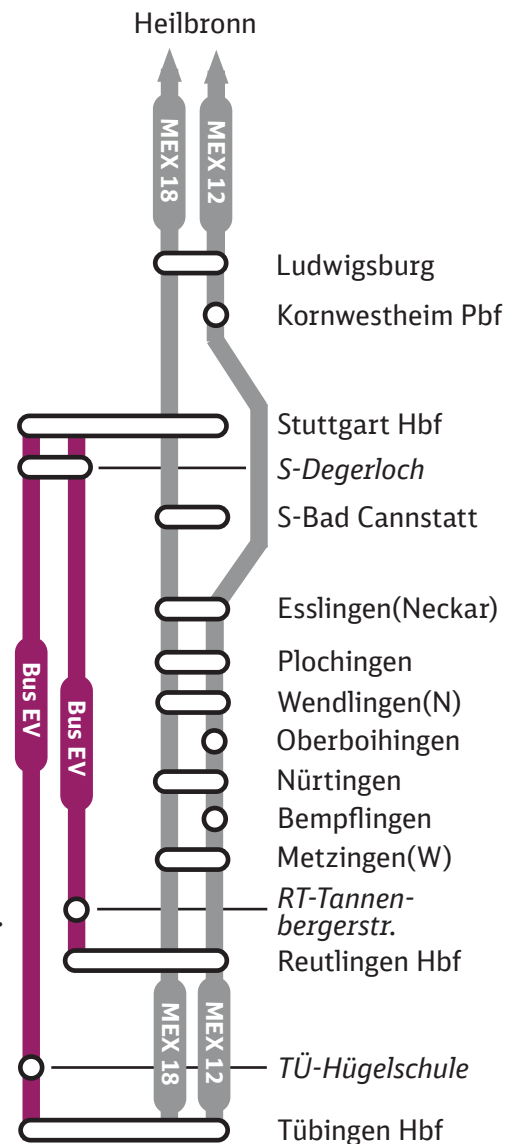

Ludwigsburg ◀▶ Esslingen(Neckar) Stuttgart Hbf ◀▶ Reutlingen Hbf / Tübingen Hbf Zugausfälle, Umleitungen und Ersatzverkehr mit Bus

Samstag, 11. April
bis Donnerstag, 16. April (21:30 Uhr)

Umleitung:

MEX 12 Ludwigsburg ◀▶ Esslingen(Neckar)

Durch die Umleitung ohne Halt in Stuttgart Hbf und S-Bad Cannstatt. Mit zusätzlichem Halt in Kornwestheim Pbf

Zugausfälle:

RE 6 Stuttgart Hbf ◀▶ Tübingen Hbf

Ersatzverkehr mit Bussen:

Bus EV Stuttgart Hbf ◀▶ Tübingen Hbf
mit Halt in S-Degerloch und TÜ-Hügelschule

Bus EV Stuttgart Hbf ◀▶ Reutlingen Hbf
mit Halt in S-Degerloch und RT-Tannenbergerstr.

Weitere alternative Reisemöglichkeiten:

MEX 18 Stuttgart Hbf ◀▶ Tübingen Hbf
verkehrt stündlich mit allen regulären Halten

S1 Stuttgart Hbf ◀▶ Tübingen Hbf

RB 63 mit Umstieg in Herrenberg

Ihre Informationsmöglichkeiten

App „DB Navigator“

bahn.de/bauarbeiten

hier zur
DB Reise-
auskunft