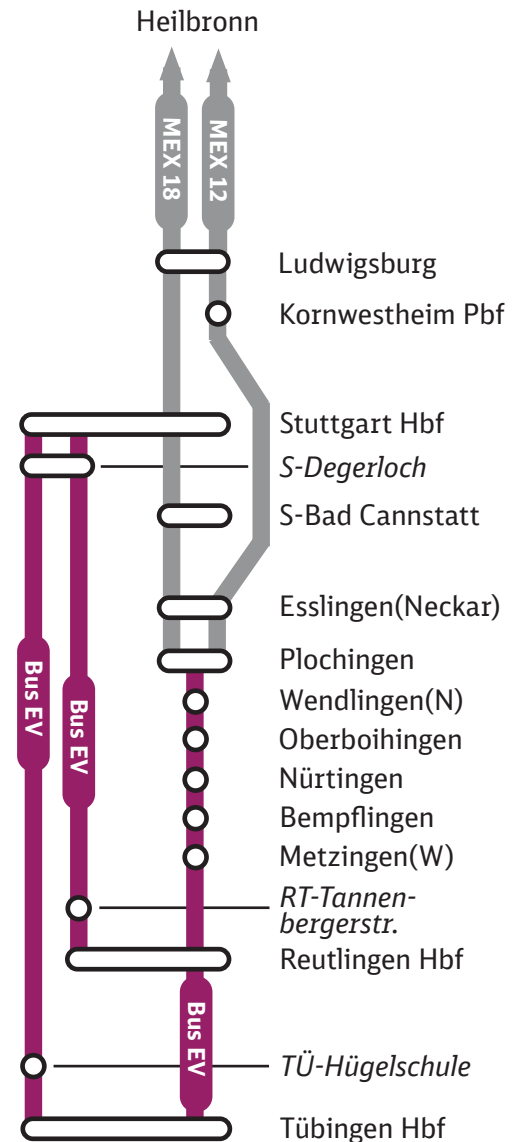

Ludwigsburg ◀▶ Esslingen(Neckar) Stuttgart Hbf ◀▶ Reutlingen Hbf / Tübingen Hbf

Zugausfälle, Umleitungen und Ersatzverkehr mit Bus

Donnerstag, 16. April (21:30 Uhr)
bis Freitag, 17. April (2:00 Uhr)

Umleitung:

MEX 12 Ludwigsburg ◀▶ Esslingen(Neckar)

Durch die Umleitung ohne Halt in Stuttgart Hbf und S-Bad Cannstatt. Mit zusätzlichem Halt in Kornwestheim Pbf

Zugausfälle:

MEX 12
MEX 18 Plochingen ◀▶ Tübingen Hbf

RE 6 Stuttgart Hbf ◀▶ Tübingen Hbf

Ersatzverkehr mit Bussen:

Bus EV Plochingen ◀▶ Tübingen Hbf
mit Halt an allen Unterwegshalten

Bus EV Stuttgart Hbf ◀▶ Tübingen Hbf
mit Halt in S-Degerloch und TÜ-Hügelschule

Bus EV Stuttgart Hbf ◀▶ Reutlingen Hbf
mit Halt in S-Degerloch und RT-Tannenbergerstr.

Weitere alternative Reisemöglichkeiten:

S1 Stuttgart Hbf ◀▶ Tübingen Hbf
RB 63 mit Umstieg in Herrenberg

Ihre Informationsmöglichkeiten