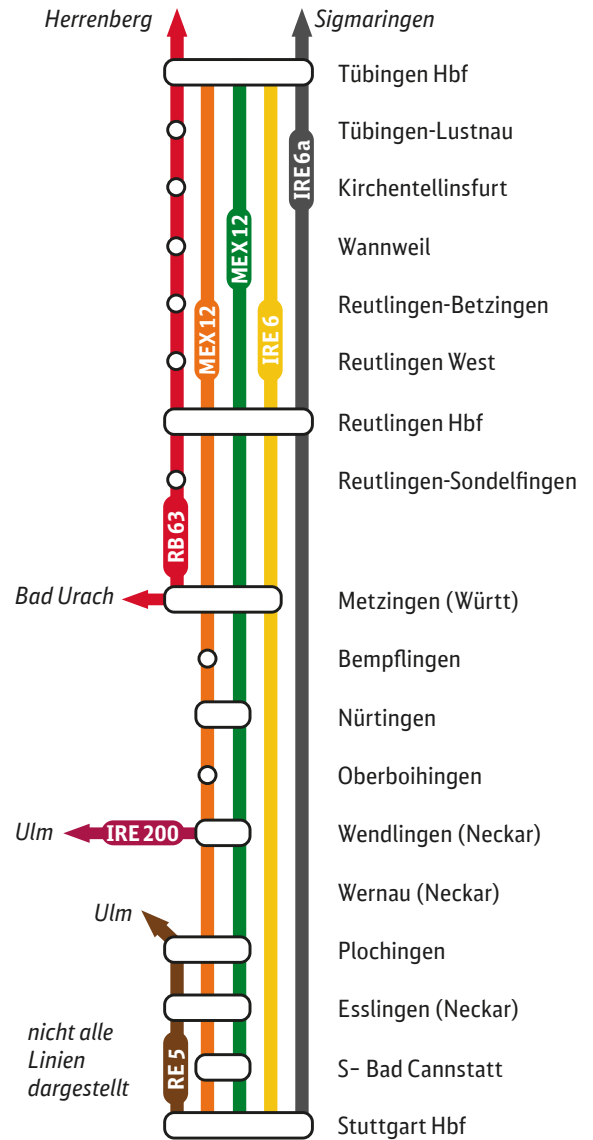

Fahrplanänderungen/Zugausfälle bei den Zügen der DB Regio Linie IRE 6a und RB 63

**Mittwoch, 17. Mai –
Freitag, 8. September 2023**

Mittwoch, 17. Mai (21 Uhr) – Donnerstag, 25. Mai

RB 63 DB Regio

Fahrplanänderungen am 18., 24. und 25. Mai in den Abendstunden. RB 22884 (Tübingen ab 23.44 Uhr) fällt am 17. Mai zwischen Tübingen Hbf ◀▶ Stuttgart Hbf aus.

Freitag, 26. Mai (21 Uhr) – Freitag, 2. Juni

IRE 6a DB Regio

Zugausfall Tübingen Hbf ◀▶ Stuttgart Hbf

Freitag, 9. Juni – Freitag, 21. Juli

IRE 6a DB Regio

Zusätzlicher Halt in Esslingen (Neckar)
Zugausfall Esslingen (Neckar) ◀▶ Stuttgart Hbf

Samstag, 22. Juli – Freitag, 8. September

IRE 6a DB Regio

Zugausfall Tübingen Hbf ◀▶ Stuttgart Hbf

Neckar-Alb-Bahn

- Tagesbaustelle
- Nachtbaustelle
- ganztägig betroffen

IRE 6 MEX 12 MEX 12
Informationen zu den
SWEG Linien unter: sweg.de