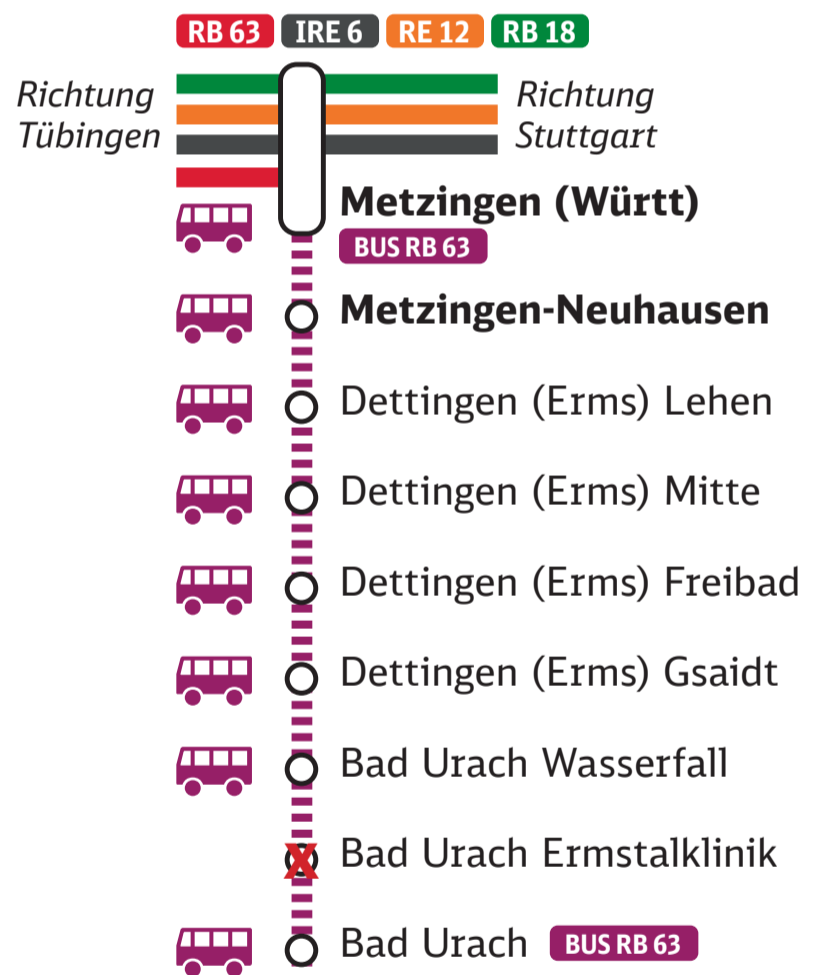

Ersatzverkehr mit Bussen

Metzingen (Württ) <-> Bad Urach

Linie RB 63 (Ermstalbahn)

1. August – 9. September 2022

BUS RB 63

Metzingen (Württ) <-> Bad Urach
mit Zwischenhalt, außer Bad Urach Ermstaklinik

	RB63 17102	RB63 17104	RB63 17106		RB63 17138
	Mo-Fr	Mo-Fr			Sa,So
Bahnhof, Metzingen	5 06	6 06	7 13		23 13
Neuhausen Insel, Metzingen	5 14	6 14	7 21		23 21
Lehen, Dettingen an der Erms	5 19	6 19	7 26	Alle 60 Minuten	23 26
Mitte Bahnhof, Dettingen an der Erms	5 21	6 21	7 28		23 28
Freibad, Dettingen an der Erms	5 23	6 23	7 30		23 30
Gsaidt, Dettingen an der Erms	5 26	6 26	7 33		23 33
Wasserfall, Bad Urach	5 31	6 31	7 38		23 38
Bahnhof, Bad Urach ○	5 37	6 37	7 44		23 45

	RB63 17101	RB63 17103	RB63 17105		RB63 17137
	Mo-Fr	Mo-Fr			Sa,So
Bahnhof, Bad Urach	5 07	6 10	7 14		23 14
Wasserfall, Bad Urach	5 13	6 16	7 20		23 20
Gsaidt, Dettingen an der Erms	5 18	6 21	7 25	Alle 60 Minuten	23 25
Freibad, Dettingen an der Erms	5 21	6 24	7 29		23 29
Mitte Bahnhof, Dettingen an der Erms	5 23	6 26	7 31		23 31
Lehen, Dettingen an der Erms	5 25	6 28	7 33		23 33
Neuhausen Insel, Metzingen	5 30	6 33	7 38		23 38
Bahnhof, Metzingen ○	5 38	6 41	7 45		23 45

Ersatzverkehr mit Bussen

Lage der Ersatzhaltestellen: bahn.de/sev-bw
Fahrradmitnahme nicht möglich.

Ihre Informationsmöglichkeiten

- App „DB Navigator“
App „DB Bauarbeiten“
- bauinfos.deutschebahn.com
- Kundendialog
DB Regio 0711 2092-7087