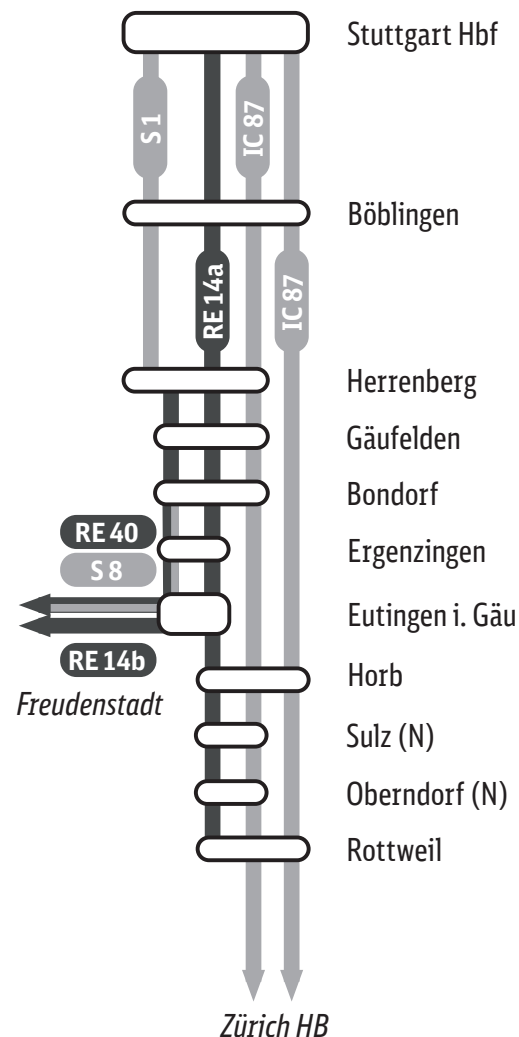

Bauarbeiten Gäubahn April und Mai Fahrplanänderungen und Ersatzverkehr mit Bussen (EV):

Über Google Maps
Ersatzhaltestelle

bis Montag, 7. April, 4.45 Uhr

Zugausfälle:

- Stuttgart Hbf ◄► Stuttgart-Vaihingen
  Die Züge beginnen und enden (bis auf wenige Ausnahmen) in Stuttgart-Vaihingen

veränderte Fahrzeiten:

- Stuttgart-Vaihingen ◄► Herrenberg

In den Nächten Montag/Dienstag, 7./8. April und 5./6. Mai
(jeweils 21 bis 5 Uhr)

Zugausfälle und Ersatzverkehr mit Bussen:

- Herrenberg ◄► Rottweil
  nur einzelne Züge betroffen

In den Nächten Dienstag/Mittwoch, 8./9. April bis
Mittwoch/Donnerstag, 9./10. April (jeweils 21 bis 5 Uhr)

Zugausfälle und Ersatzverkehr mit Bussen:

- Stuttgart Hbf ◄► Horb / Horb-Heiligenfeld
  nur einzelne Züge betroffen -> in Richtung
  Freudenstadt bitte in Horb-Heiligenfeld umsteigen

In den Nächten Sonntag/Montag, 18./19.05. bis Donnerstag/
Freitag, 22./23.05.2025 (jeweils 20 Uhr bis 5 Uhr)

Zugausfälle:

- Stuttgart Hbf ◄► Horb -> zwischen Stuttgart Hbf und
  Herrenberg bitte die Züge der S1 nutzen

Ersatzverkehr mit Bussen:

- Herrenberg ◄► Horb

hier zur
DB Reiseauskunft

bahn.de/bauarbeiten
avg.info

Kundendialog DB Regio 0711 4692 8253
AVG Service-Nummer 0721 6107 5886