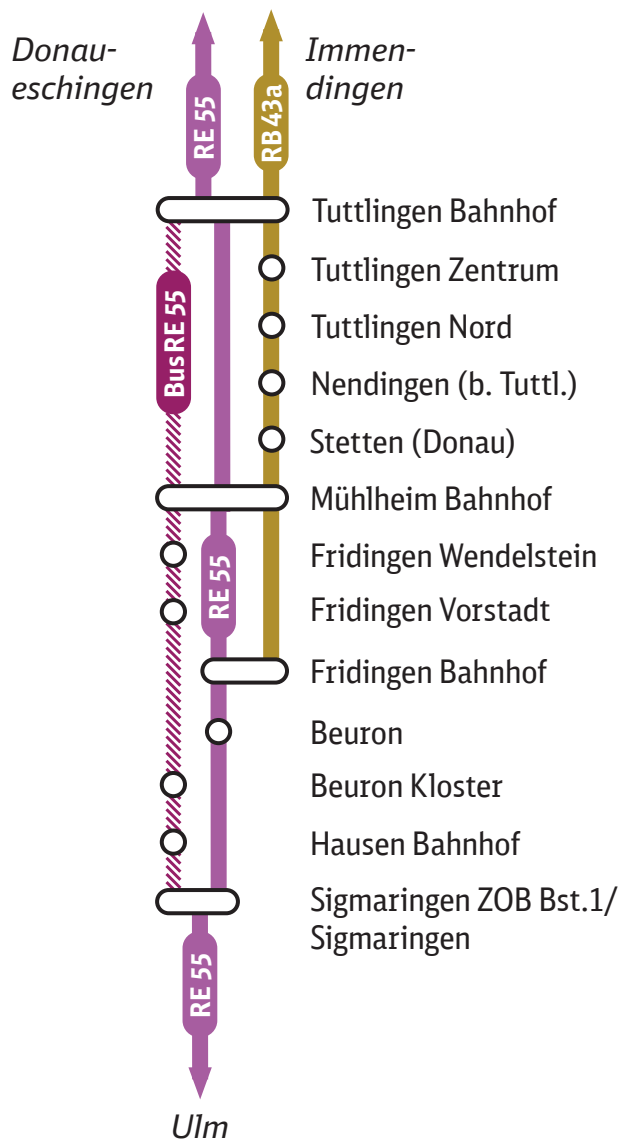

Fahrplaninformation Tuttlingen ◀▶ Sigmaringen Donaubahn

RE 55

RB 43a

13. – 27. September/ 4. – 27. Oktober 2023

Die DB Regio Züge der Linie RE 55 fahren zweistündlich und werden zwischen 7 und 21 Uhr durch Ersatzbusse (EV) ergänzt. Ausnahmen in Tagesrandlagen.

28. September – 3. Oktober 2023

Die DB Regio Züge der Linie RE 55 und die Züge der SWEG Linie RB 43a (nur am 2. Okt.) fallen aus und werden durch Busse ersetzt.

Das große Investitionsprogramm für Mobilität und Klimawende.

SWEG

 **bwegt**
Mobilität für Baden-Württemberg

Tuttlingen ◀▶ Sigmaringen

Baubedingte
Fahrplan-
änderungen vom
28.9. - 3.10.23

13. – 27. September und 4. – 27. Oktober 2023

Donaubahn

RE 55 DB Regio
Tuttlingen ◀▶ Sigmaringen zweistündlich,
in den Tagesrandlagen abweichend. In Richtung
Ulm Umstieg in Sigmaringen notwendig.

BUS RE 55 DB Regio
Tuttlingen ◀▶ Sigmaringen mit Halt in
Mühlheim, Fridingen (Hst. Wendelstein und
Vorstadt) Beuron, Hausen im Tal

RB 43a SWEG (keine Änderungen)
Immendingen ◀▶ Fridingen (einzelne Züge
weiter bis Sigmaringen)