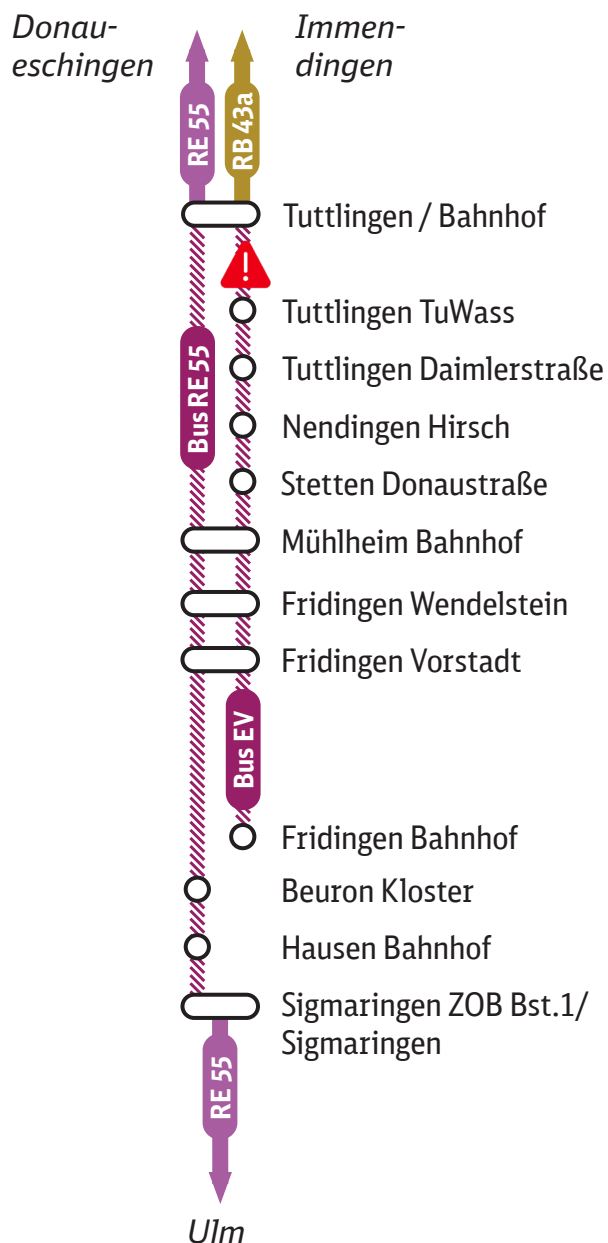

Fahrplaninformation Tuttlingen ◀▶ Sigmaringen Donaubahn

RE 55

RB 43a

13. – 27. September/ 4. – 27. Oktober 2023

Die DB Regio Züge der Linie RE 55 fahren zweistündlich und werden zwischen 7 und 21 Uhr durch Ersatzbusse (EV) ergänzt. Ausnahmen in Tagesrandlagen.

28. September – 3. Oktober 2023

Die DB Regio Züge der Linie RE 55 und die Züge der SWEG Linie RB 43a (nur am 2. Okt.) fallen aus und werden durch Busse ersetzt.

Das große Investitionsprogramm für Mobilität und Klimawende.

2. Oktober 2023

 **BUS EV** SWEG
Tuttlingen ◀▶ Fridingen (Hst Bahnhof)
mit Unterwegshalt an allen Haltestellen
(einzelne Busse weiter bis Sigmaringen)

**30. September,
1. und 3. Oktober 2023**

Der Freizeitexpress Obere Donau verkehrt
nach einem Sonderfahrplan.

 **Ersatzverkehr mit Bussen (EV)**

Lage der Ersatzhaltestellen: bahn.de/sev-bw
Fahrradmitnahme nicht möglich.

Donaubahn

 Die Linie RB 43a ist nur am
2. Oktober betroffen.

**Bitte beachten Sie! Die Fahrpläne während der Bauphase werden in den
nächsten Tagen aktualisiert und anschließend wie gewohnt veröffentlicht.**