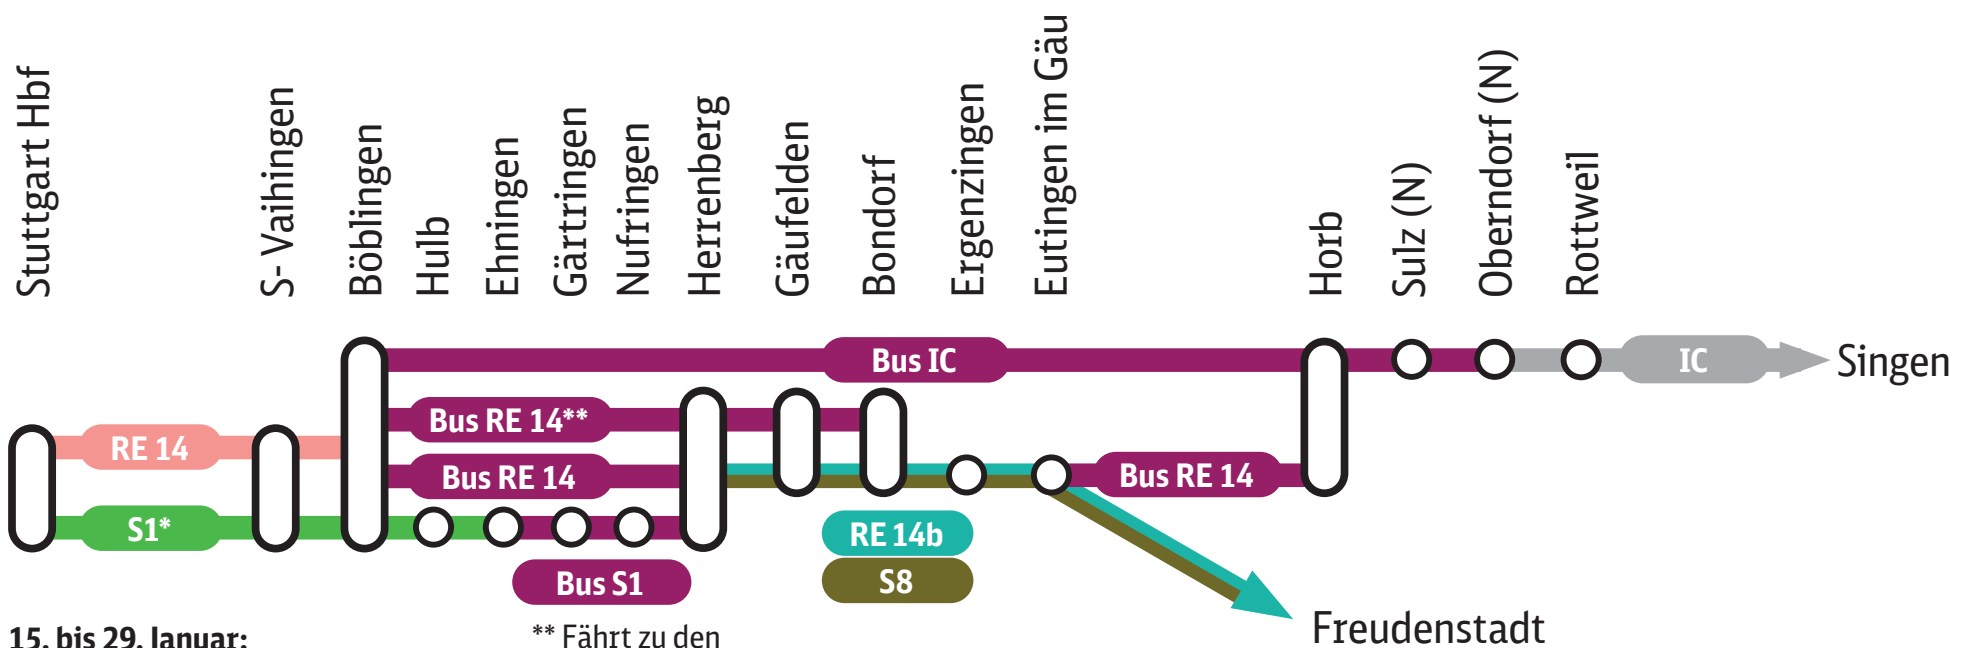

# Stuttgart – Singen (Htw)

IC RE 14a RE 14b S1 S8

Montag, 15. Januar bis Donnerstag, 29. Februar

**Böblingen ◀▶ Oberndorf (Neckar)**

Zugausfälle und Ersatzverkehr mit Bussen

15. bis 29. Januar:  
 \*S1 fährt nur bis S-Schwabstraße.  
 Zwischen Stuttgart Hbf und Böblingen fährt ein Pendelzug.  
 \*\* Fährt zu den Hauptverkehrszeiten.

### Hinweise:

Weitere Informationen zu den S-Bahnen der Linie S1 sowie zum Ersatzverkehr S1E erhalten Sie unter: [s-bahn-stuttgart.de/baustellen](http://s-bahn-stuttgart.de/baustellen)

**Ersatzverkehr mit Bussen**  
 Lage der Ersatzhaltestellen: [bahn.de/sev-bw](http://bahn.de/sev-bw)  
 Fahrradmitnahme nicht möglich.