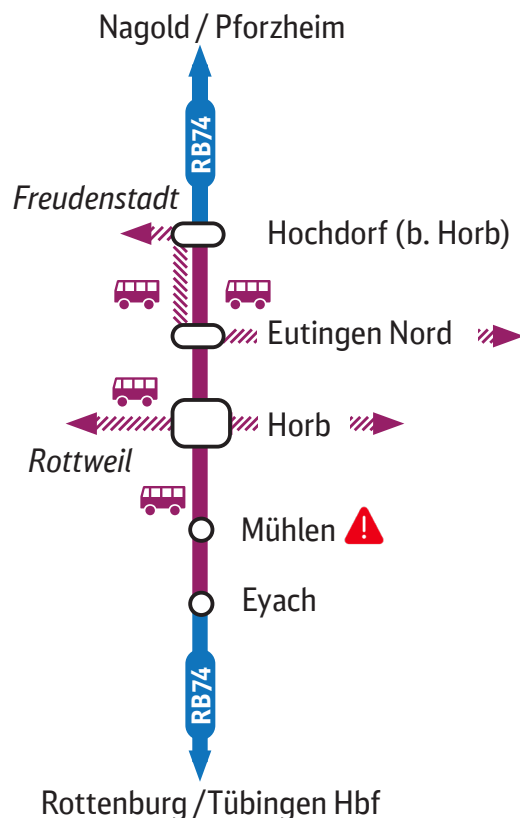

Baubedingte Ausfälle bei den Zügen der Linie RB 74 Hochdorf (b. Horb) – Horb und Horb – Eyach 31. Juli bis 27. Oktober 2023

Montag, 31. Juli – Freitag, 4. August
(jeweils 11.00 - 20.45 Uhr)

RB 74 Einzelne Zugausfälle und Ersatzverkehr mit Bussen:
Hochdorf (b. Horb) ◄► Eutingen Nord ◄► Horb

In den Nächten Montag/Dienstag – Donnerstag/Freitag,
31. Juli/1. August – 17./18. August (jeweils 20.45 - 5.00 Uhr)

RB 74 Einzelne Zugausfälle und Ersatzverkehr mit Bussen:
Hochdorf (b. Horb) ◄► Eutingen Nord ◄► Horb

Freitag, 18. August – Montag, 3. September (ganztägig)

RB 74 Zugausfall und Ersatzverkehr mit Bussen:
Hochdorf (b. Horb) ◄► Eutingen Nord ◄► Horb
Horb ◄► Mühlen ◄► Eyach

In den Nächten Montag/Dienstag – Donnerstag/Freitag,
3./4. September – 26./27. Oktober (jeweils 21.30 - 5 Uhr)

RB 74 Nachts Zugausfälle und Ersatzverkehr mit Bussen:
Hochdorf (b. Horb) ◄► Eutingen Nord ◄► Horb
Horb ◄► Mühlen ◄► Eyach

Fahrplanänderungen und Ersatzverkehr mit Bussen auch bei den Zügen der Linie RE 14, IC Stuttgart ◄► Freudenstadt/Rottweil/Singen. Bitte informieren Sie sich.

Haltestellen Ersatzverkehr

- Hochdorf, Bahnhof
- Eutingen Nord
- Horb, Bahnhof Bussteig 1
- Mühlen, Rathaus
- Eyach, Bahnhof

! Aufgrund von zeitweiligen Arbeiten am Bahnübergang wird in Mühlen die Haltestelle Rathaus in der Ortsmitte angefahren.

Ersatzverkehr mit Bussen

Lage der Ersatzhaltestellen: bahn.de/sev-bw
Fahrradmitnahme nicht möglich.

Ihre Informationsmöglichkeiten

- App „DB Navigator“
- App „DB Bauarbeiten“
- bauinfos.deutschebahn.com
- Kundendialog DB Regio 0711 4692 8253