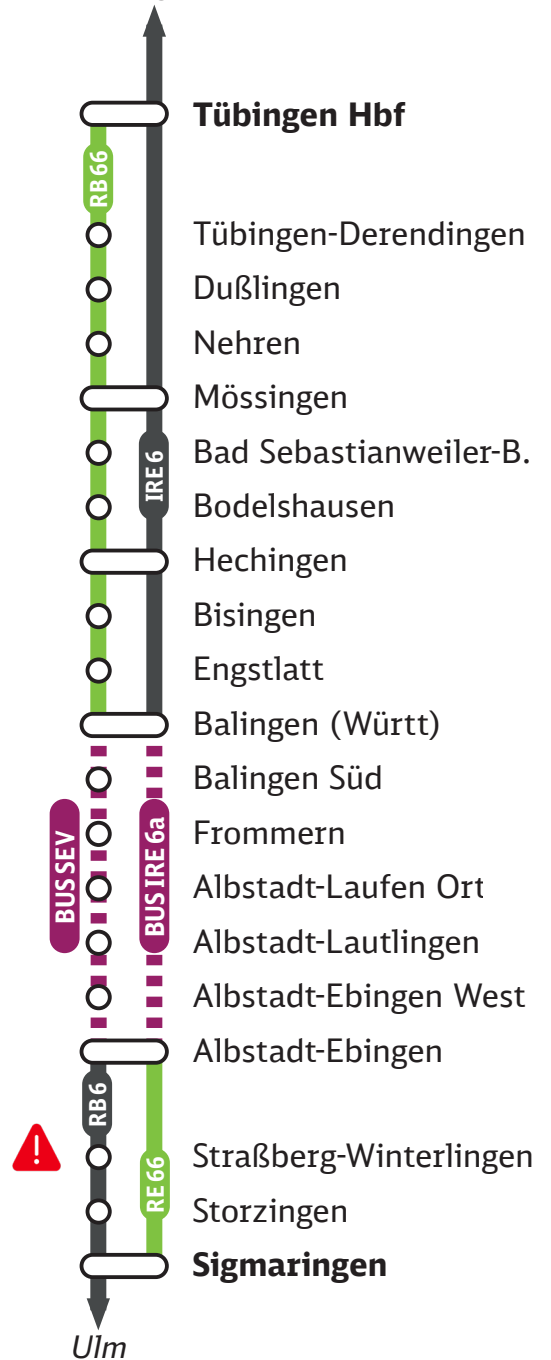

Zugausfälle und Ersatzverkehr mit Bussen Balingen ◀▶ Albstadt-Ebingen

**5. und 6. sowie 12. und 13. Mai 2023
je Freitag, ab 22.40 Uhr und Samstag**

BUS IRE 6a

Balingen (Württ) ◀▶ Albstadt-Ebingen
Direktbusse ohne Unterwegshalt

BUSSEV

Balingen (Württ) ◀▶ Albstadt-Ebingen
Ersatzbusse mit Unterwegshalt

IRE 6

RB 66

Albstadt-Ebingen ◀▶ Sigmaringen/Ulm Hbf

Fahrplanänderungen → Züge fahren nach einem Sonderfahrplan!

Haltestellen Ersatzverkehr

- Balingen, Busbahnhof Bussteig 7
- Balingen Süd, Feuerwehrhaus
- Frommern, Bahnhof/Rosengarten
- Albstadt-Laufen Ort, Kirche
- Albstadt-Lautlingen, Kirche
- Albstadt-Ebingen West, Schalksburgschule
  → Albstadt-Ebingen
- Albstadt-Ebingen West, Lerchenbrücke
  → Balingen
- Albstadt Ebingen, Bahnhof Südausgang

Ersatzverkehr mit Bussen

Lage der Ersatzhaltestellen: bahn.de/sev-bw
Fahrradmitnahme nicht möglich.

Ihre Informationsmöglichkeiten

App „DB Navigator“
App „DB Bauarbeiten“

bauinfos.deutschebahn.com
sweg.de

Kundendialog DB Regio 0711 4692 8253
SWEG-Hotline 07471 1806 11

hier zur Online-Reiseauskunft

Zollern-Alb-Bahn 1

Stuttgart

Ulm