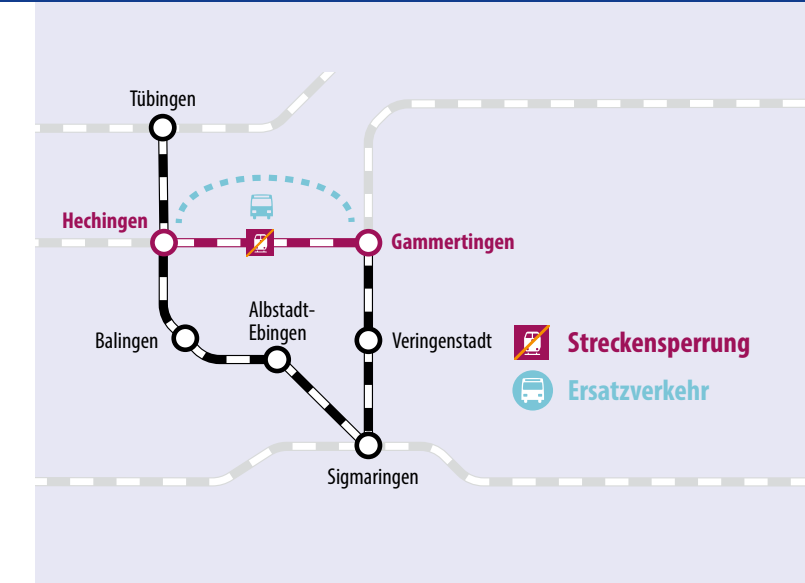

Infos im Internet

SWEG: sweg.de

Info-Telefonnummern

SWEG-Servicetelefon: 074 71/18 06 11

Verkehrsverbund naldo: 074 71/93 01 96 96

Legende

- RB59a** Nahverkehrszüge der Linie 59a, 68 und 68a
- 17:04 Bus Linie 9 (nicht alle Fahrten dargestellt)
- 11:05 Bus des Schienenersatzverkehrs

Aul.	Aulendorf	Haid.	Haidkapelle
Engst.	Engstingen	Tüb.	Tübingen Hbf
Ulm	Ulm Hbf	X	Bedarfshalt
Obertp.	Hechingen Obertorplatz		
Sa	nur Samstag	S	nur Sonntag
Sa+S	Samstag und Sonntag		

Ersatzverkehr mit Bussen
Sonderfahrplan