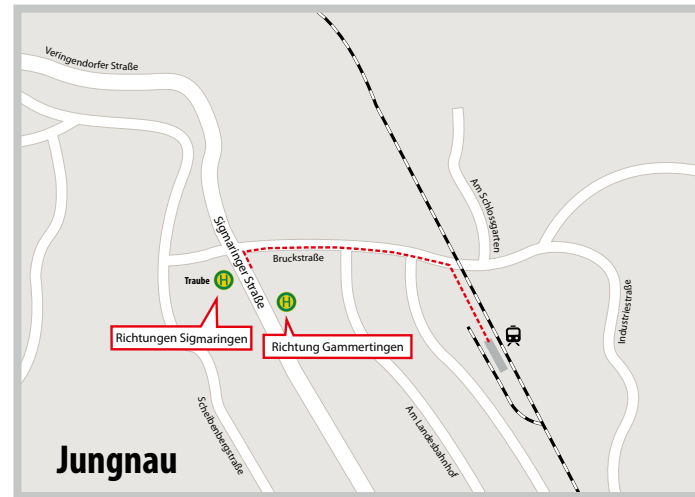

Ersatzverkehr mit Bussen **Gammertingen ↔ Sigmaringen**

(ZAB 2 / KBS 768) **15. Juli bis 7. August 2022**

Wegeführung zur Ersatzhaltestelle

		Montag bis Freitag												Samstag und Sonntag						
		RB 68	RB 68										RB 68	RB 68	RB 68					
		86305	86309	86313	86317	86319	86327	86329	86333	86337	86339	86341	86315	86319	86337					
Hechingen	ab		6:59	8:04	10:04	11:04	13:08	14:04	16:04	17:04	18:04	19:04			9:04	11:04	17:04			
Burladingen	<i>hier nicht</i>	6:22	7:24	8:28	10:32	11:27	13:32	14:28	16:32	17:27	18:32	19:27	9:27	11:27	17:27					
Neufra (Hohenz)	<i>alle Halte und Züge</i>	6:32	7:34	8:38	10:42	11:37	13:42	14:38	16:42	17:37	18:42	19:37	9:37	11:37	17:37					
Gam. Europastr.	<i>dargestellt</i>	6:35	7:38	8:41	10:45	11:40	13:45	14:41	16:45	17:40	18:45	19:40	9:40	11:40	BUS 17:40					
Gammertingen	an	6:38	7:40	8:44	10:48	11:43	13:48	14:44	16:48	17:43	18:48	19:43	9:43	11:43	BUS von 17:43					
		TAXI	BUS	BUS	Bus9	BUS	BUS	BUS	BUS	BUS	BUS	BUS	BUS	BUS	TAXI	TAXI	BUS	↘ Haidk.	↘ Engst.	
													Sa+So	Sa+So	So	So	So	So		
Gammertingen	H Bahnhof	ab 5:00	5:45	6:45	7:52	8:05	8:50	10:52	12:21	13:52	14:51	17:00	17:47	18:52	20:21	7:10	8:10	9:47	11:47	17:47
Hettingen (Hohenz)	H Krone	5:05	5:51	6:51	7:58	8:11	8:56	10:58	12:27	13:58	14:57	17:06	17:53	18:58	20:27	7:15	8:15	9:53	11:53	17:53
Hermentingen	H B32	5:08	5:54	6:54	8:01	8:14	8:59	11:01	12:30	14:01	15:00	17:09	17:56	19:01	20:30	7:18	8:18	9:56	11:56	17:56
Veringenstadt	H Bahnhof	5:11	5:58	6:58	8:05	8:18	9:03	11:05	12:34	14:05	15:04	17:13	18:00	19:05	20:34	7:21	8:21	10:00	12:00	18:00
Veringendorf	H Rathaus	5:15	6:02	7:02	8:09	8:22	9:07	11:09	12:38	14:09	15:08	17:17	18:04	19:09	20:38	7:25	8:25	10:04	12:04	18:04
Jungnau	H Traube	5:19	6:06	7:06	8:13	8:26	9:11	11:13	12:42	14:13	15:12	17:21	18:08	19:13	20:42	7:29	8:29	10:08	12:08	18:08
Hanfertal	H Jugendherberge	5:23	6:11	7:11	I	8:31	9:16	11:18	12:47	14:18	15:17	17:26	18:13	19:18	20:47	7:33	8:33	10:13	12:13	18:13
Sigmaringen	H Bahnhof	an 5:30	6:18	7:18	8:23	8:38	9:23	11:25	12:54	14:25	15:24	17:33	18:20	19:25	20:54	7:40	8:40	10:20	12:20	18:20