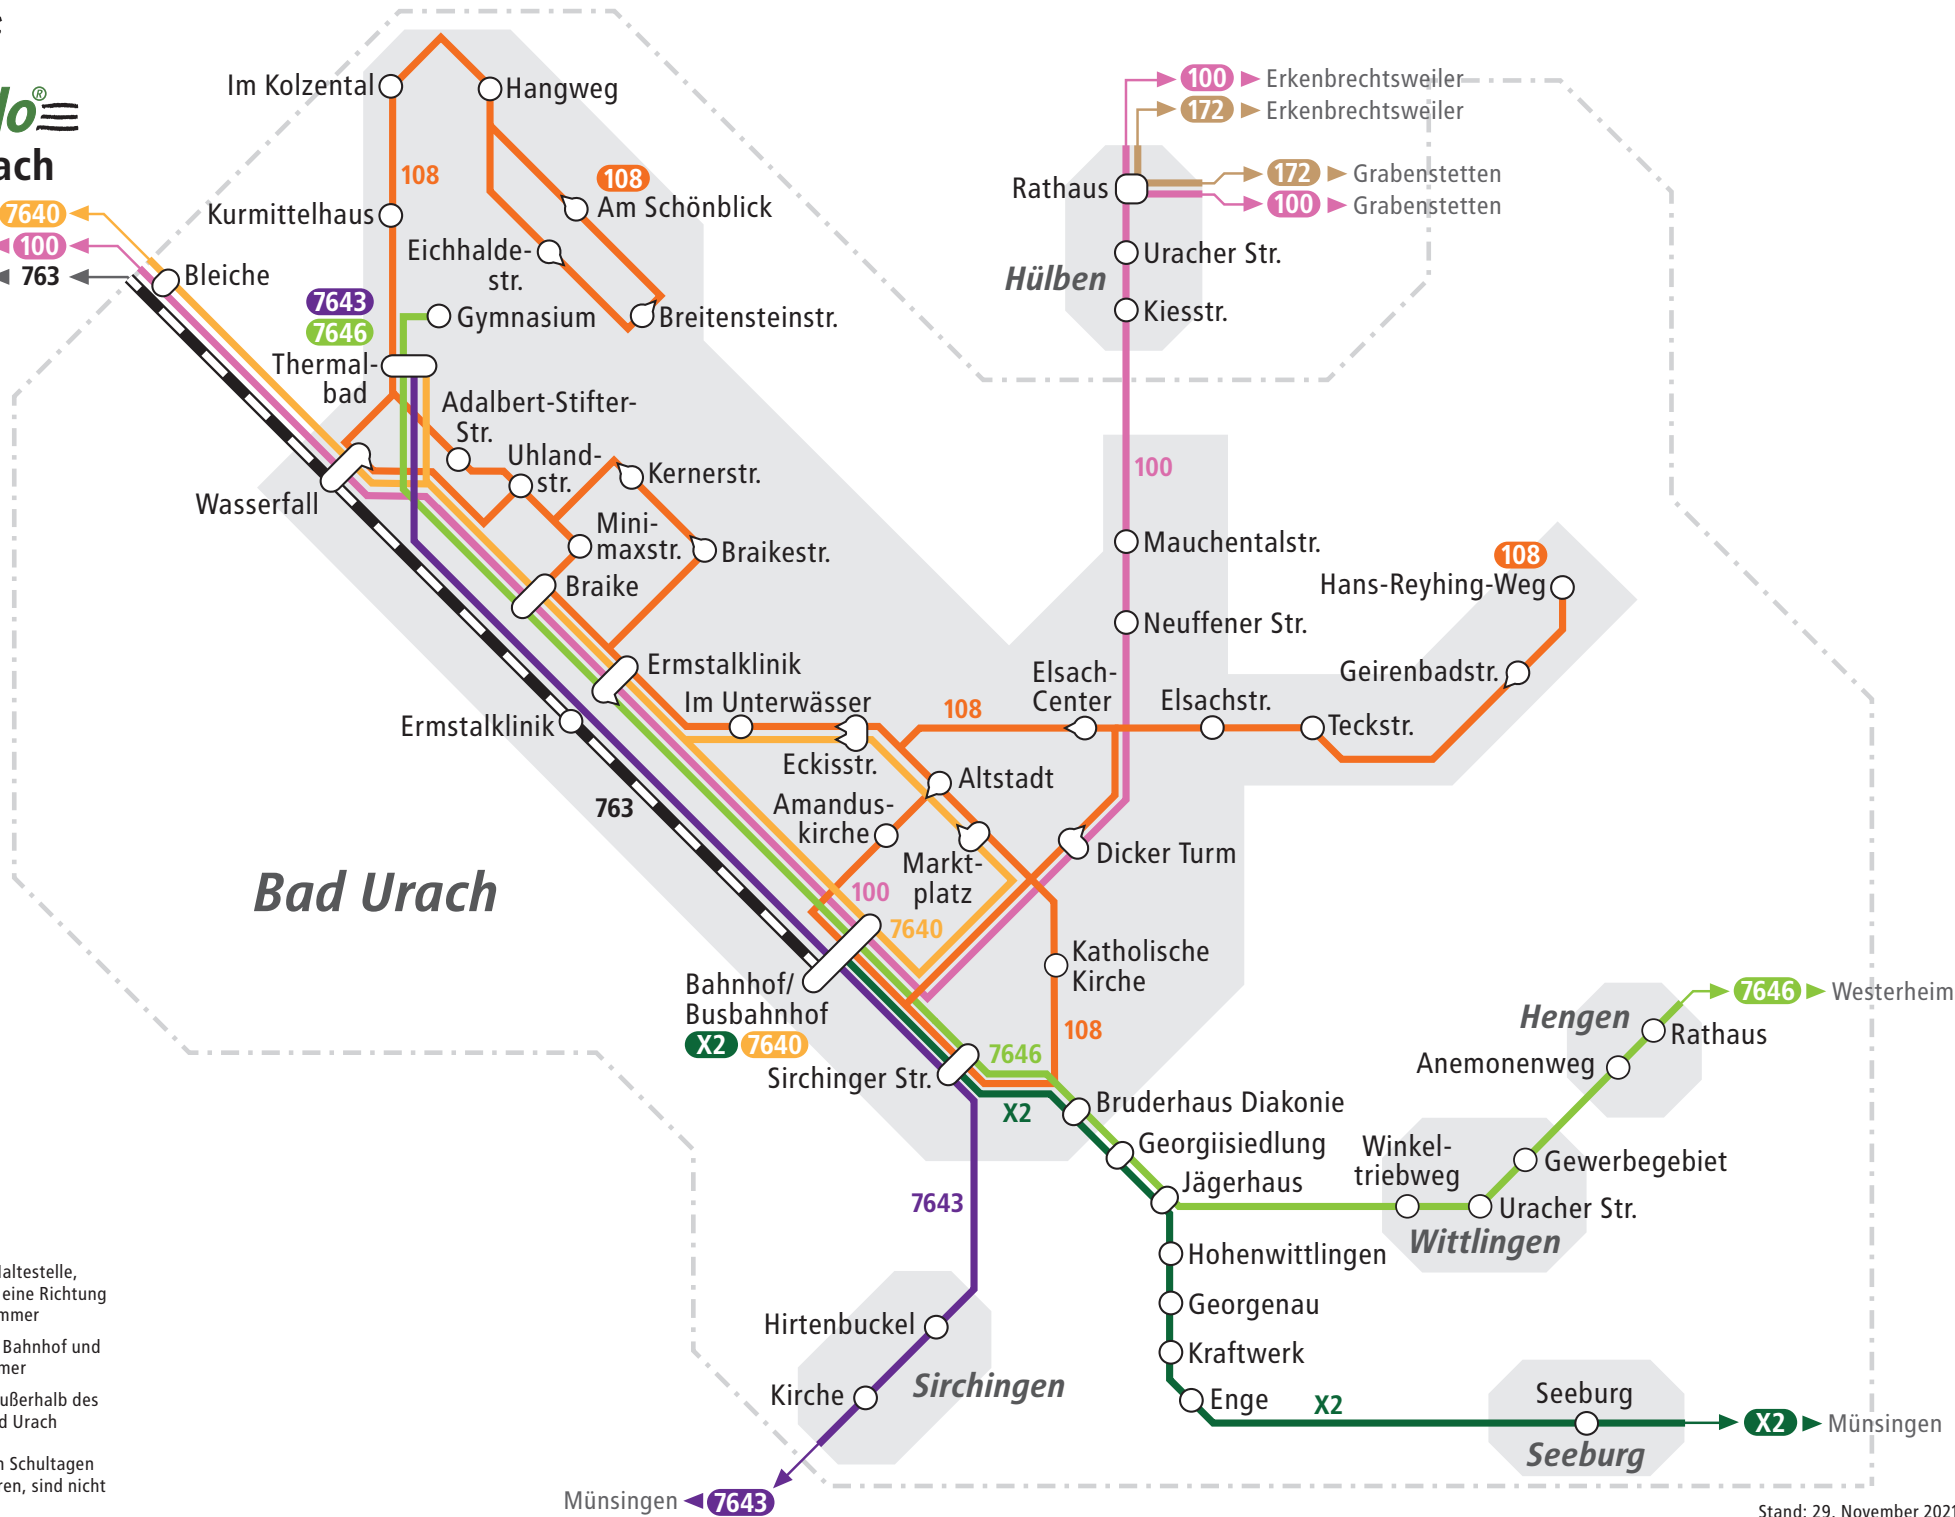

# Teilnetz Bad Urach

- Metzingen ← 7640
- Eningen/Reutlingen ← 100
- Reutlingen/Herrenberg ← 763

## Legende

- → 100 Buslinie mit Haltestelle, Haltestelle in eine Richtung und Liniennummer
- 763 Bahnlinie mit Bahnhof und Streckennummer
- ← 7640 Weiterfahrt außerhalb des Teilnetzes Bad Urach
- ← 763

Linien/-abschnitte, die nur an Schultagen bzw. nur an Samstag verkehren, sind nicht abgebildet.