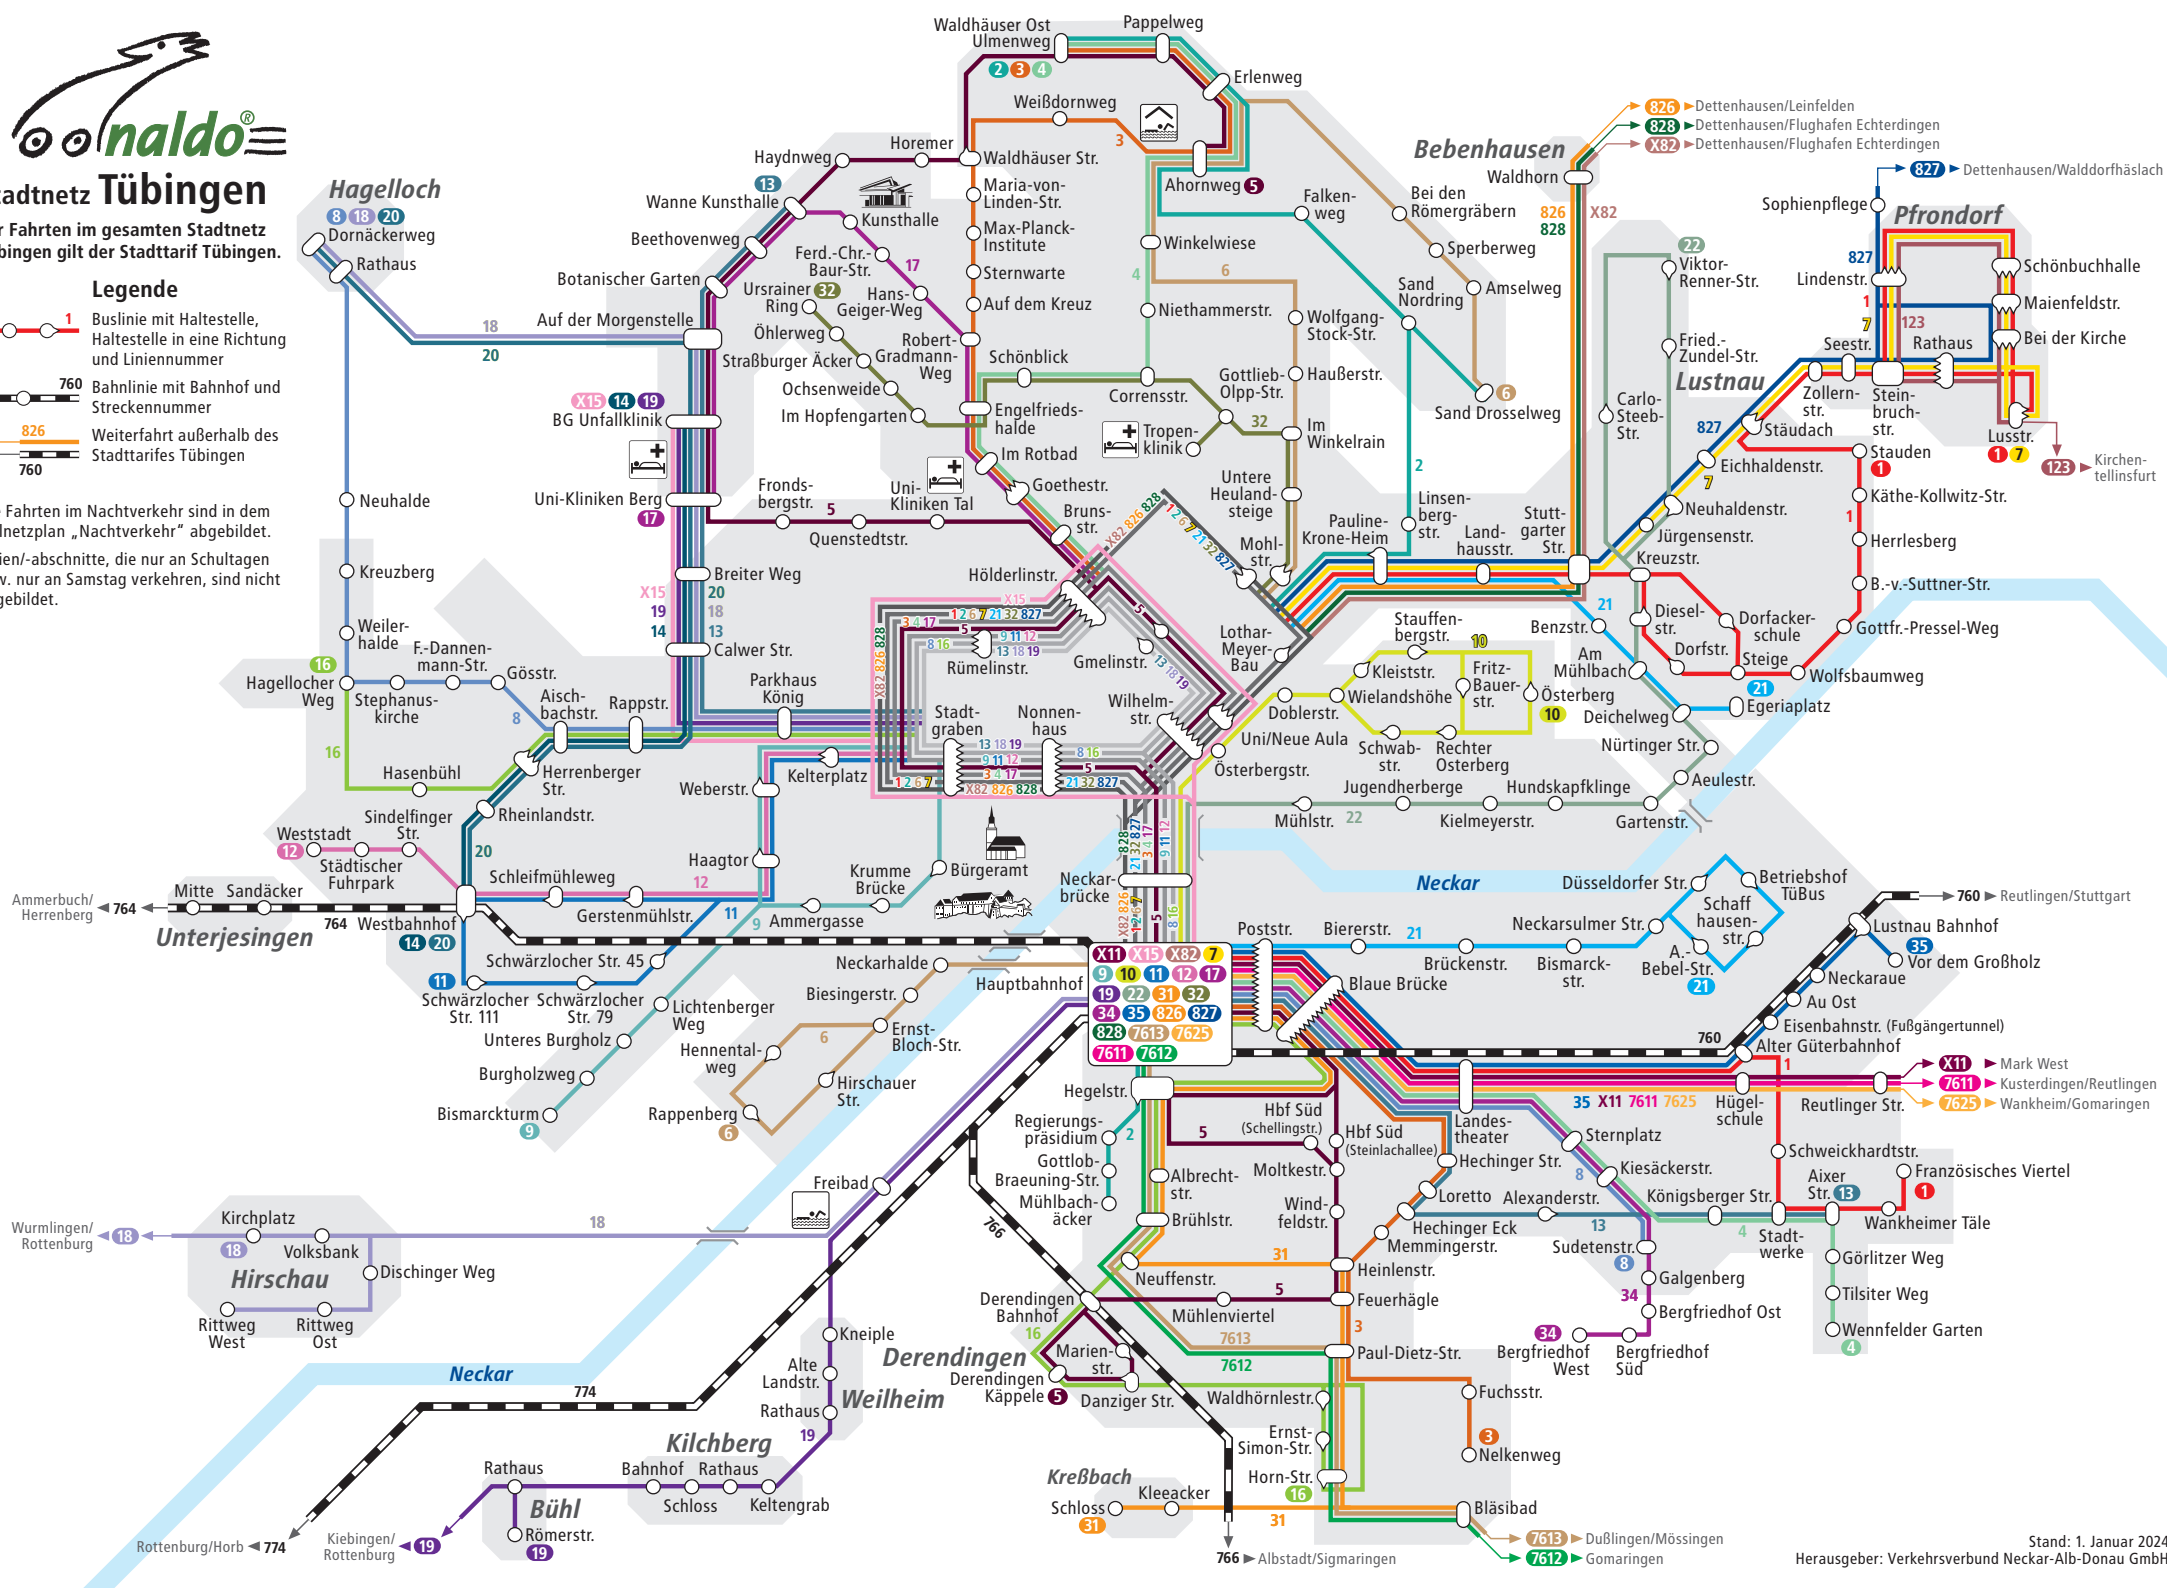

# Stadtnetz Tübingen

Für Fahrten im gesamten Stadtnetz Tübingen gilt der Stadttarif Tübingen.

## Legende

- Buslinie mit Haltestelle, Haltestelle in eine Richtung und Liniennummer
- Bahnlinie mit Bahnhof und Streckennummer
- Weiterfahrt außerhalb des Stadttarifes Tübingen

Die Fahrten im Nachtverkehr sind in dem Teilnetzplan „Nachtverkehr“ abgebildet.  
Linien/-abschnitte, die nur an Schultagen bzw. nur an Samstag verkehren, sind nicht abgebildet.

X11	X15	X82	7	
9	10	11	12	17
19	22	31	32	
34	35	826	827	
828	7613	7625		
7611	7612			