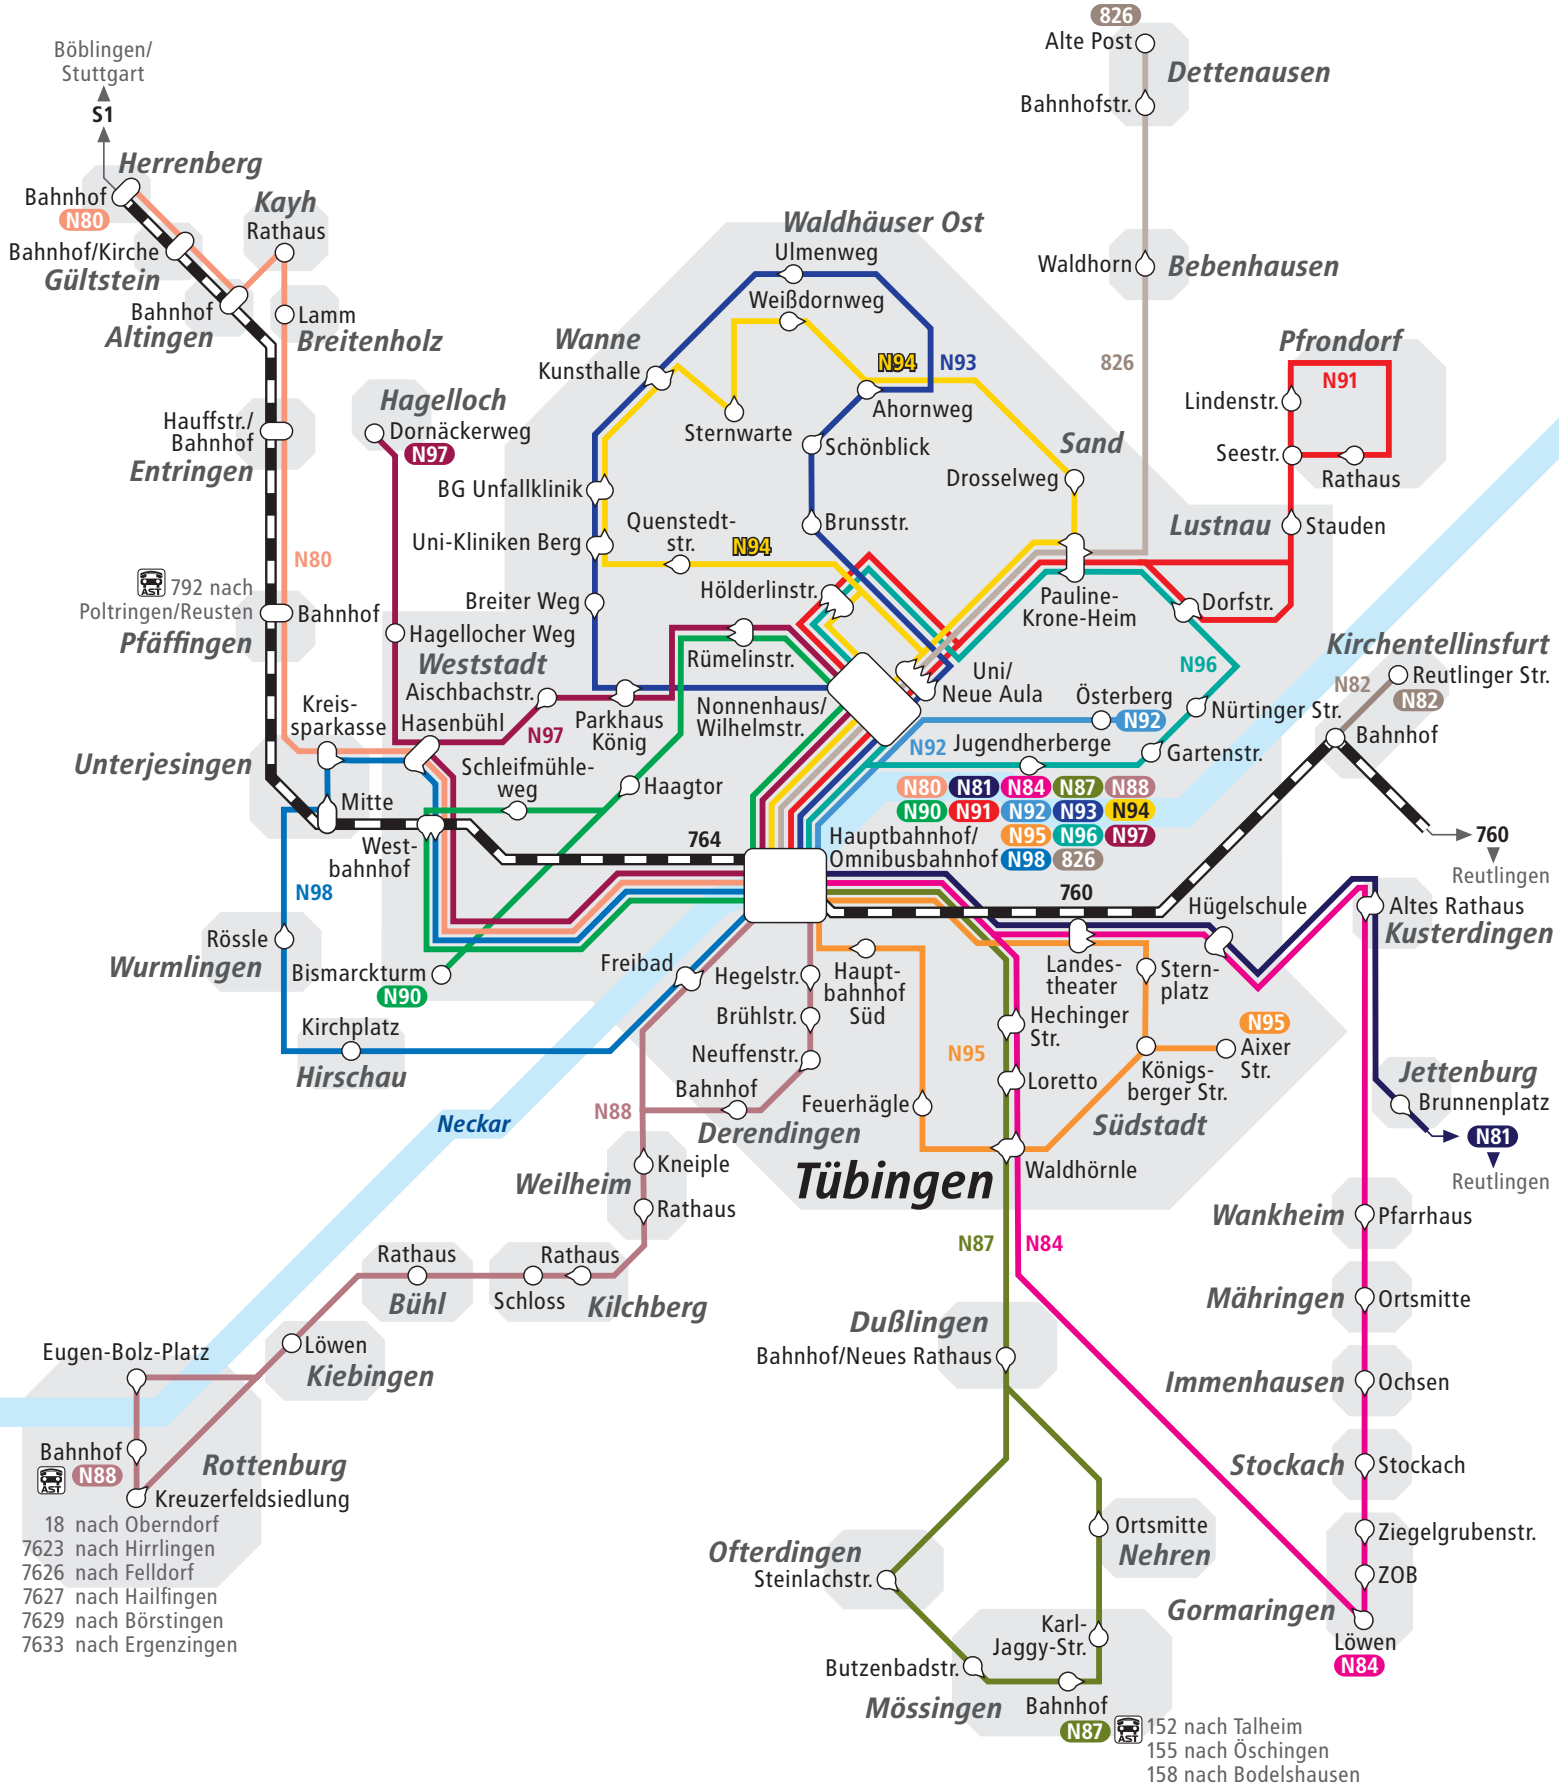

Teilnetz Nachtverkehr
Stadt und Landkreis
Tübingen

Legende

-  N1 Nachtlinie mit Haltestelle, Haltestelle in eine Richtung und Liniennummer
-  760 Bahnlinie mit Bahnhof und Streckennummer
-  N20 Weiterfahrt möglich
-  760

Umsteigefreie
Fahrmöglichkeiten
Omnibusbahnhof

-  N91
-  N96
-  N93
-  N98
-  N95
-  N94
-  N97
-  N92

Nicht alle Haltestellen sind dargestellt.

- 18 nach Oberndorf
- 7623 nach Hirrlingen
- 7626 nach Fellldorf
- 7627 nach Hailfingen
- 7629 nach Börstingen
- 7633 nach Ergenzingen

- 152 nach Talheim
- 155 nach Öschingen
- 158 nach Bodelshausen