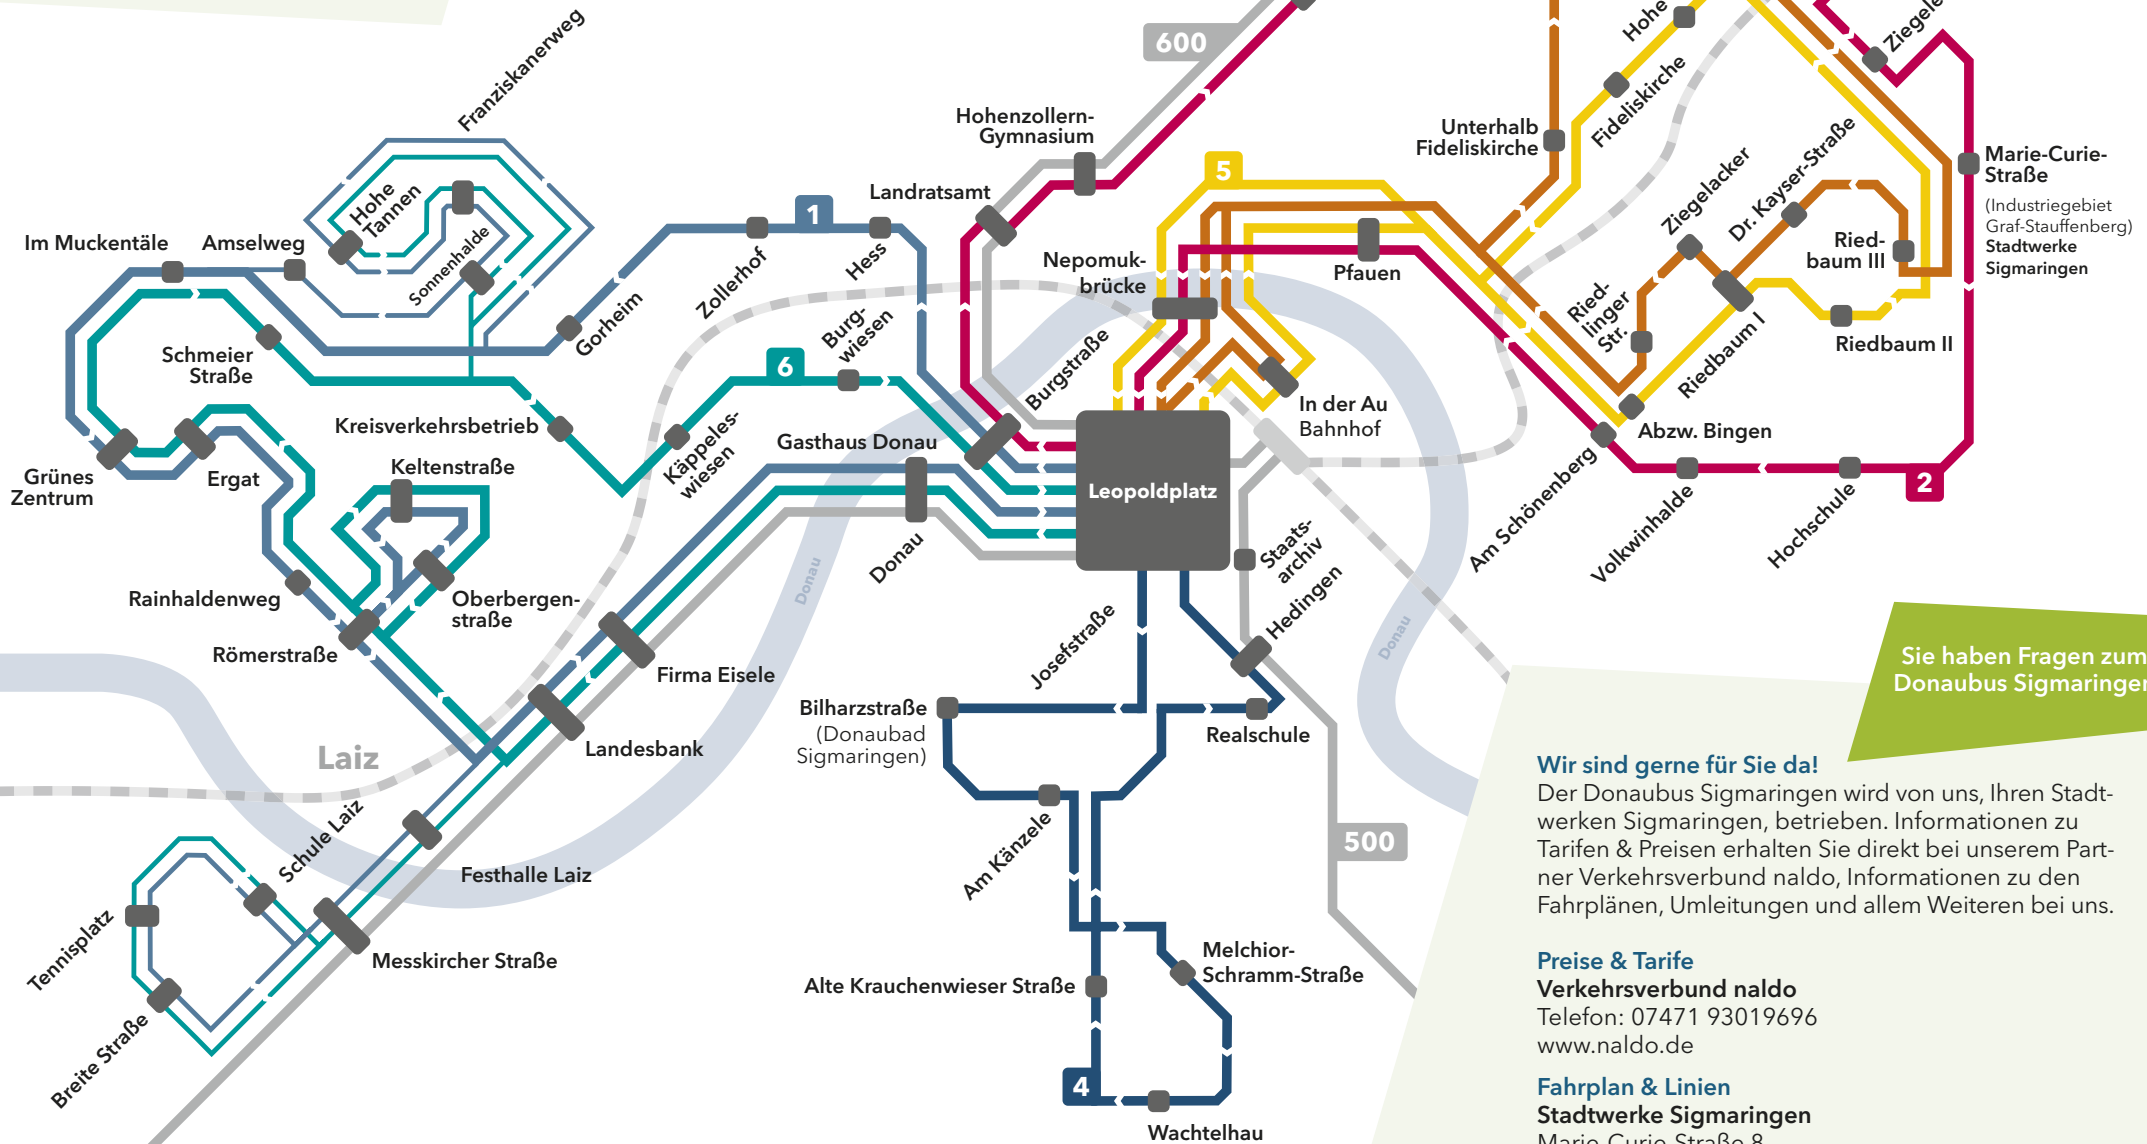

DONAUBUS SIGMARINGEN

Sie haben Fragen zum
Donabus Sigmaringen?

Wir sind gerne für Sie da!

Der Donabus Sigmaringen wird von uns, Ihren Stadtwerken Sigmaringen, betrieben. Informationen zu Tarifen & Preisen erhalten Sie direkt bei unserem Partner Verkehrsverbund naldo, Informationen zu den Fahrplänen, Umleitungen und allem Weiteren bei uns.

Preise & Tarife

Verkehrsverbund naldo
Telefon: 07471 93019696
www.naldo.de

Fahrplan & Linien

Stadtwerke Sigmaringen
Marie-Curie-Straße 8
72488 Sigmaringen
Telefon: 0800 92770-333
www.stadtwerke-sigmaringen.de