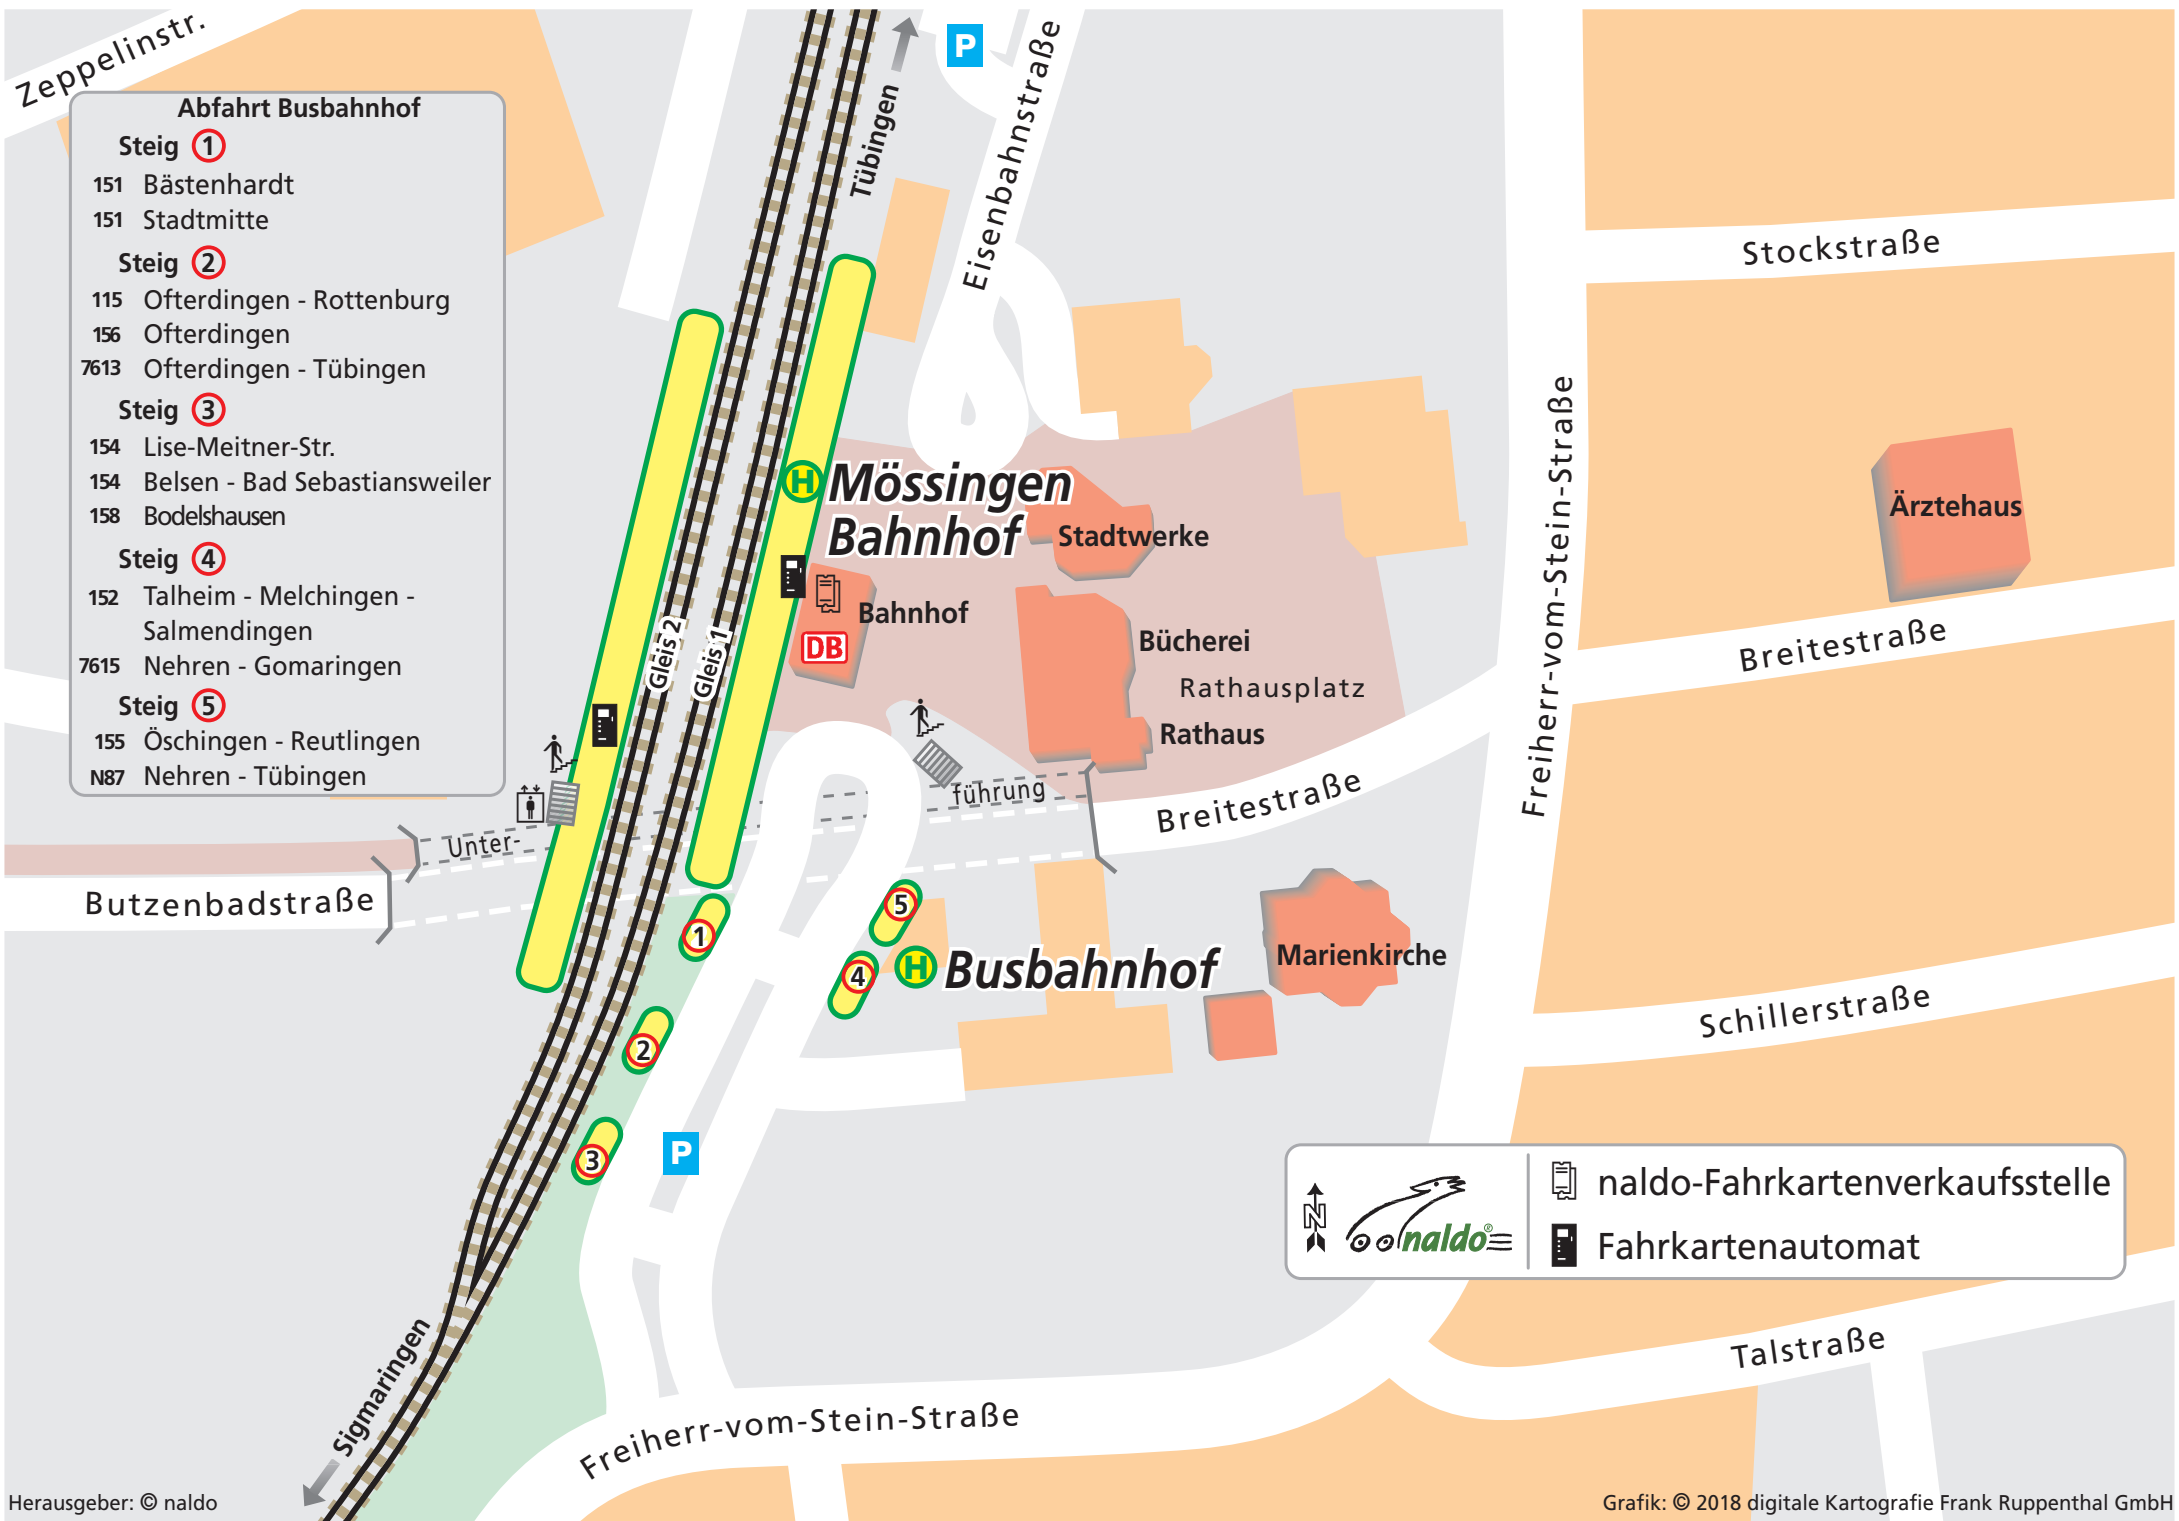

Zepelinstr.

- Abfahrt Busbahnhof**
- Steig ①**
  - 151 Bätenhardt
  - 151 Stadtmitte
  - Steig ②**
  - 115 Oftringen - Rottenburg
  - 156 Oftringen
  - 7613 Oftringen - Tübingen
  - Steig ③**
  - 154 Lise-Meitner-Str.
  - 154 Belsen - Bad Sebastiansweiler
  - 158 Bodelshausen
  - Steig ④**
  - 152 Talheim - Melchingen - Salmendingen
  - 7615 Nehren - Gomaringen
  - Steig ⑤**
  - 155 Öschingen - Reutlingen
  - N87 Nehren - Tübingen

 naldo-Fahrkartenverkaufsstelle  
 Fahrkartenautomat