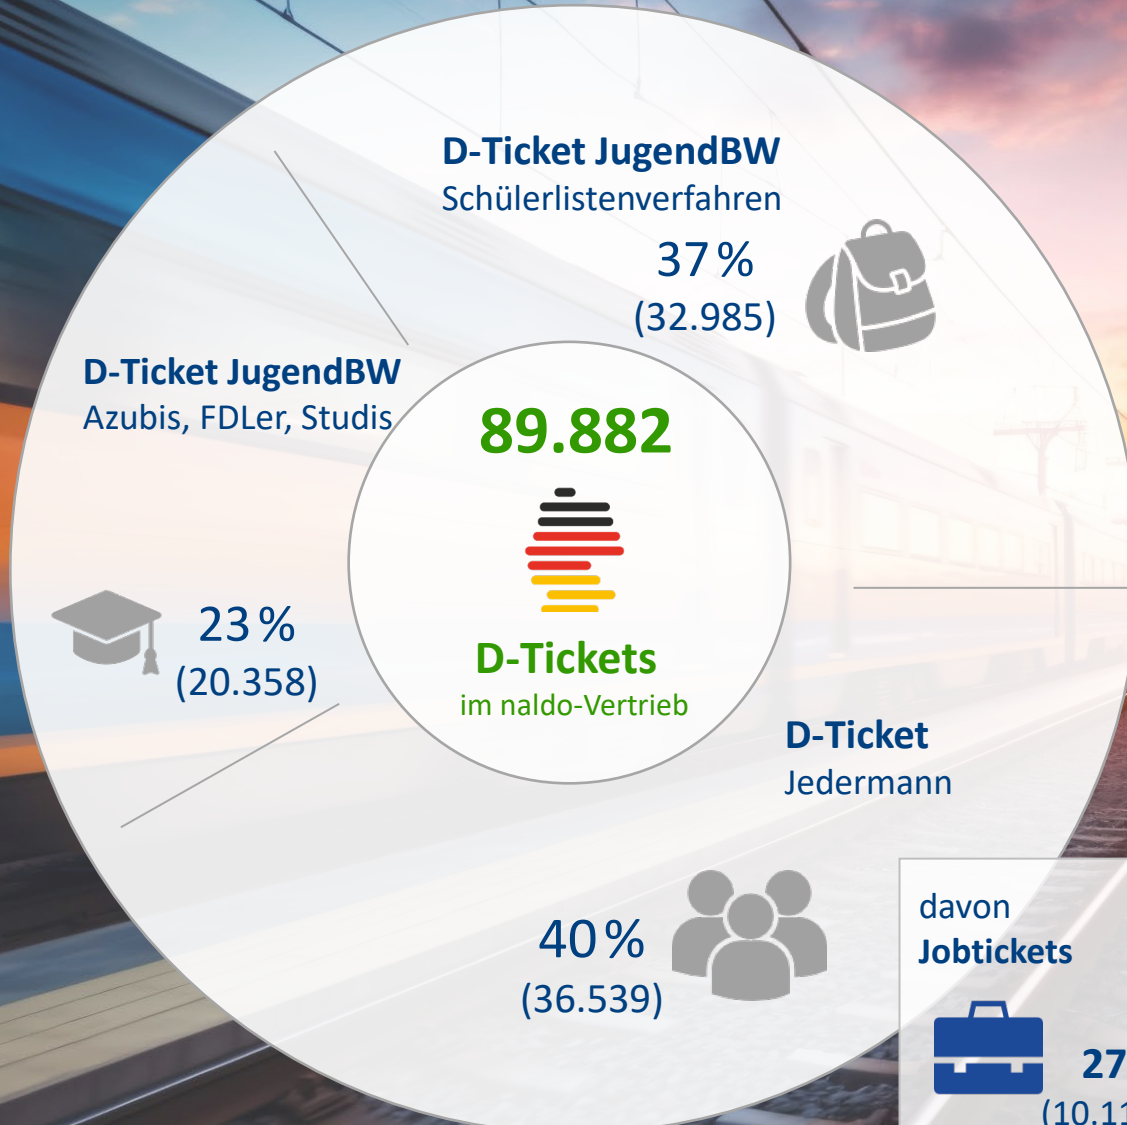

# D-Tickets und naldo-Abos in Zahlen

Stand März 2026

naldo-Abos	
Semesterticket (online)	3.372
Schülermonatskarten (Schülerlistenverfahren)	1.992 (6%)
Jedermann	814