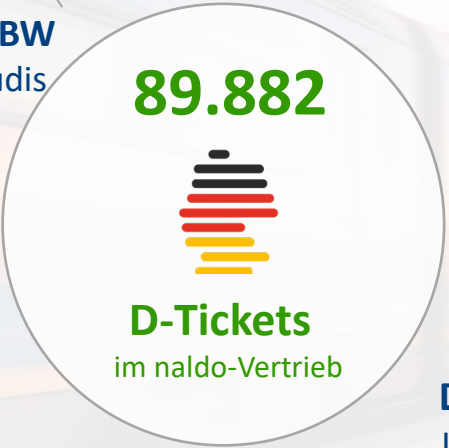

# D-Tickets und naldo-Abos in Zahlen

Stand März 2026

naldo-Abos	
Semesterticket (online)	3.372
Schülermonatskarten (Schülerlistenverfahren)	1.992 (6%)
Jedermann	814