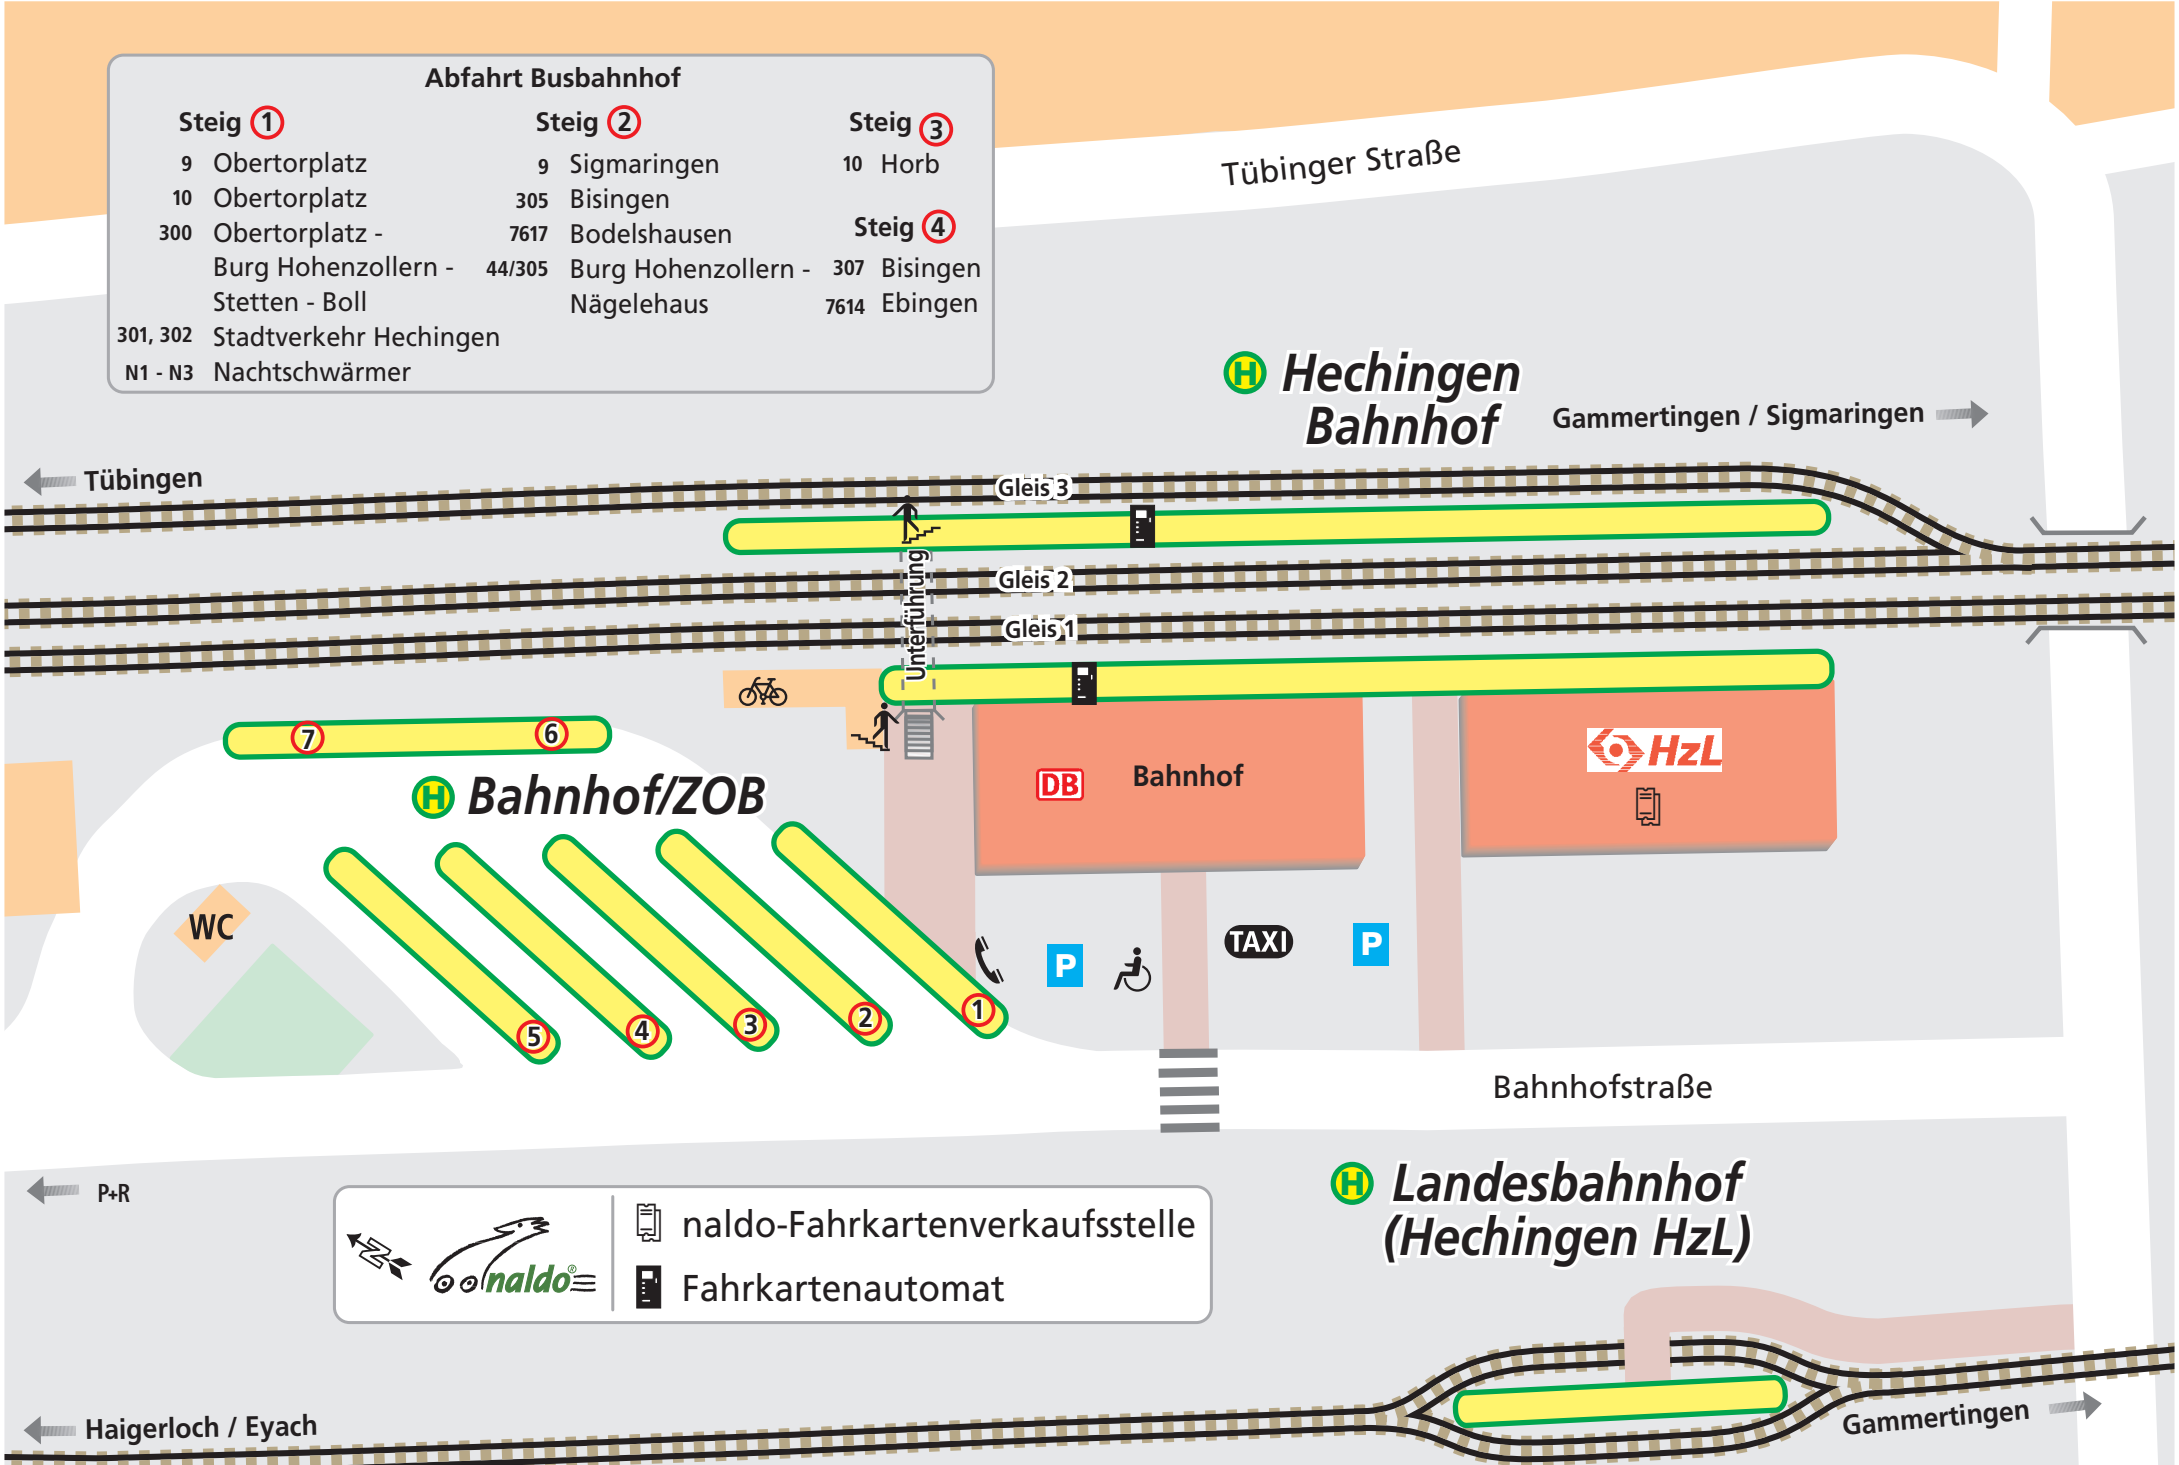

Abfahrt Busbahnhof		
Steig ①	Steig ②	Steig ③
9 Obertorplatz	9 Sigmaringen	10 Horb
10 Obertorplatz	305 Bisingen	
300 Obertorplatz -	7617 Bodelshausen	Steig ④
Burg Hohenzollern -	44/305 Burg Hohenzollern -	307 Bisingen
Stetten - Boll	Nägelehaus	7614 Ebingen
301, 302 Stadtverkehr Hechingen		
N1 - N3 Nachtschwärmer		

naldo-Fahrkartenverkaufsstelle
 Fahrkartenautomat