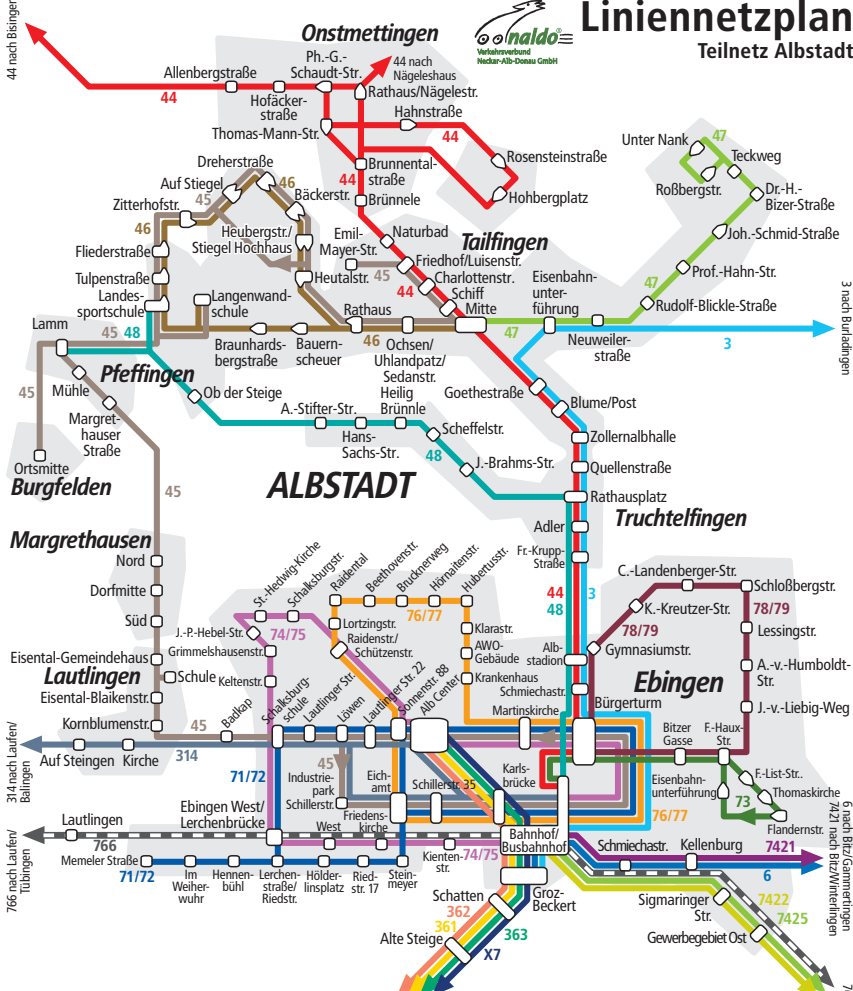

Linienetzplan

Teilnetz Albstadt

361/362 nach Meßstetten/Obernheim
363 nach Meßstetten/Schwenningen
X7 nach Meßstetten